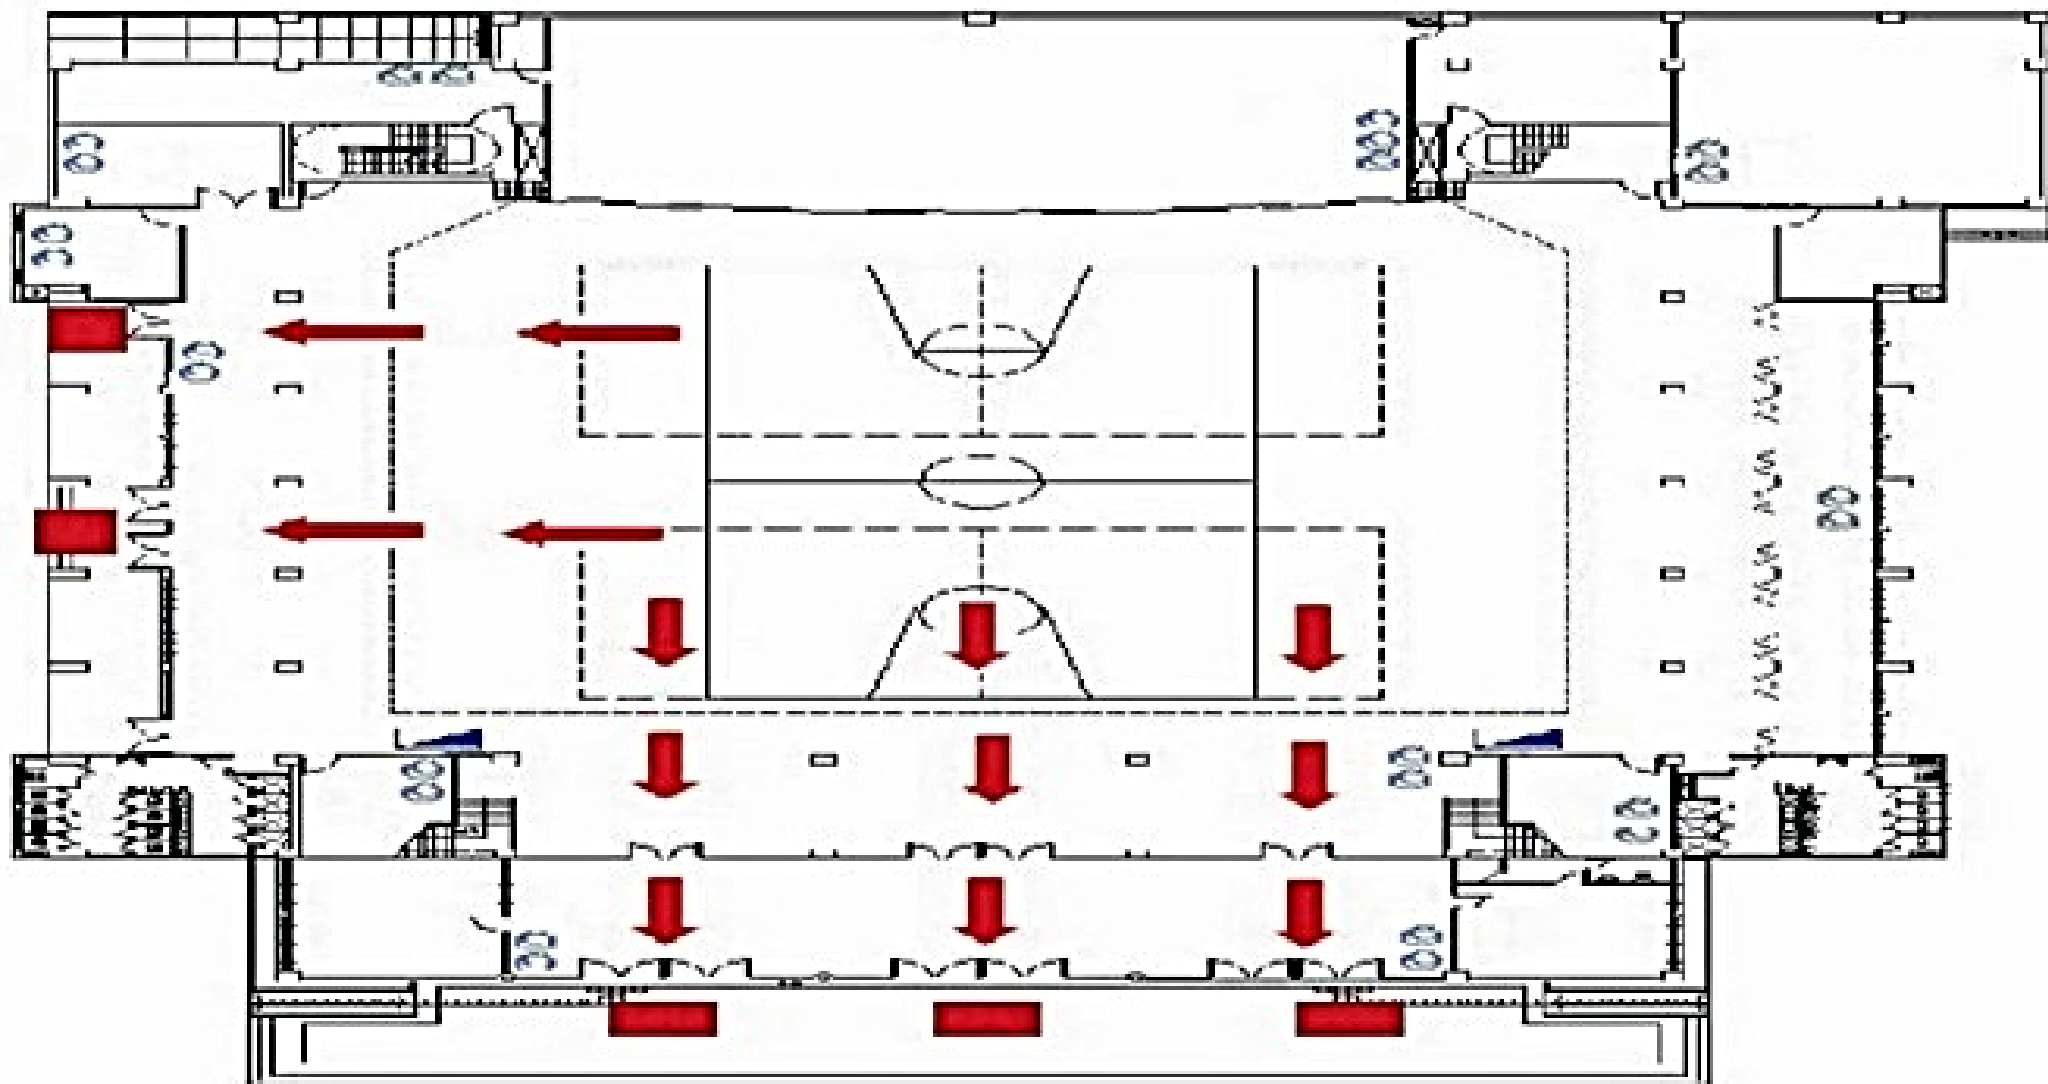

體育館暨活動中心BF避難逃生路線圖

滅火器

消防栓箱

逃生方向

安全門

現在位置

體育館暨活動中心1F避難逃生路線圖

滅火器

消防栓箱

逃生方向

安全門

現在位置

體育館暨活動中心2F避難逃生路線圖

滅火器

消防栓箱

逃生方向

安全門

現在位置