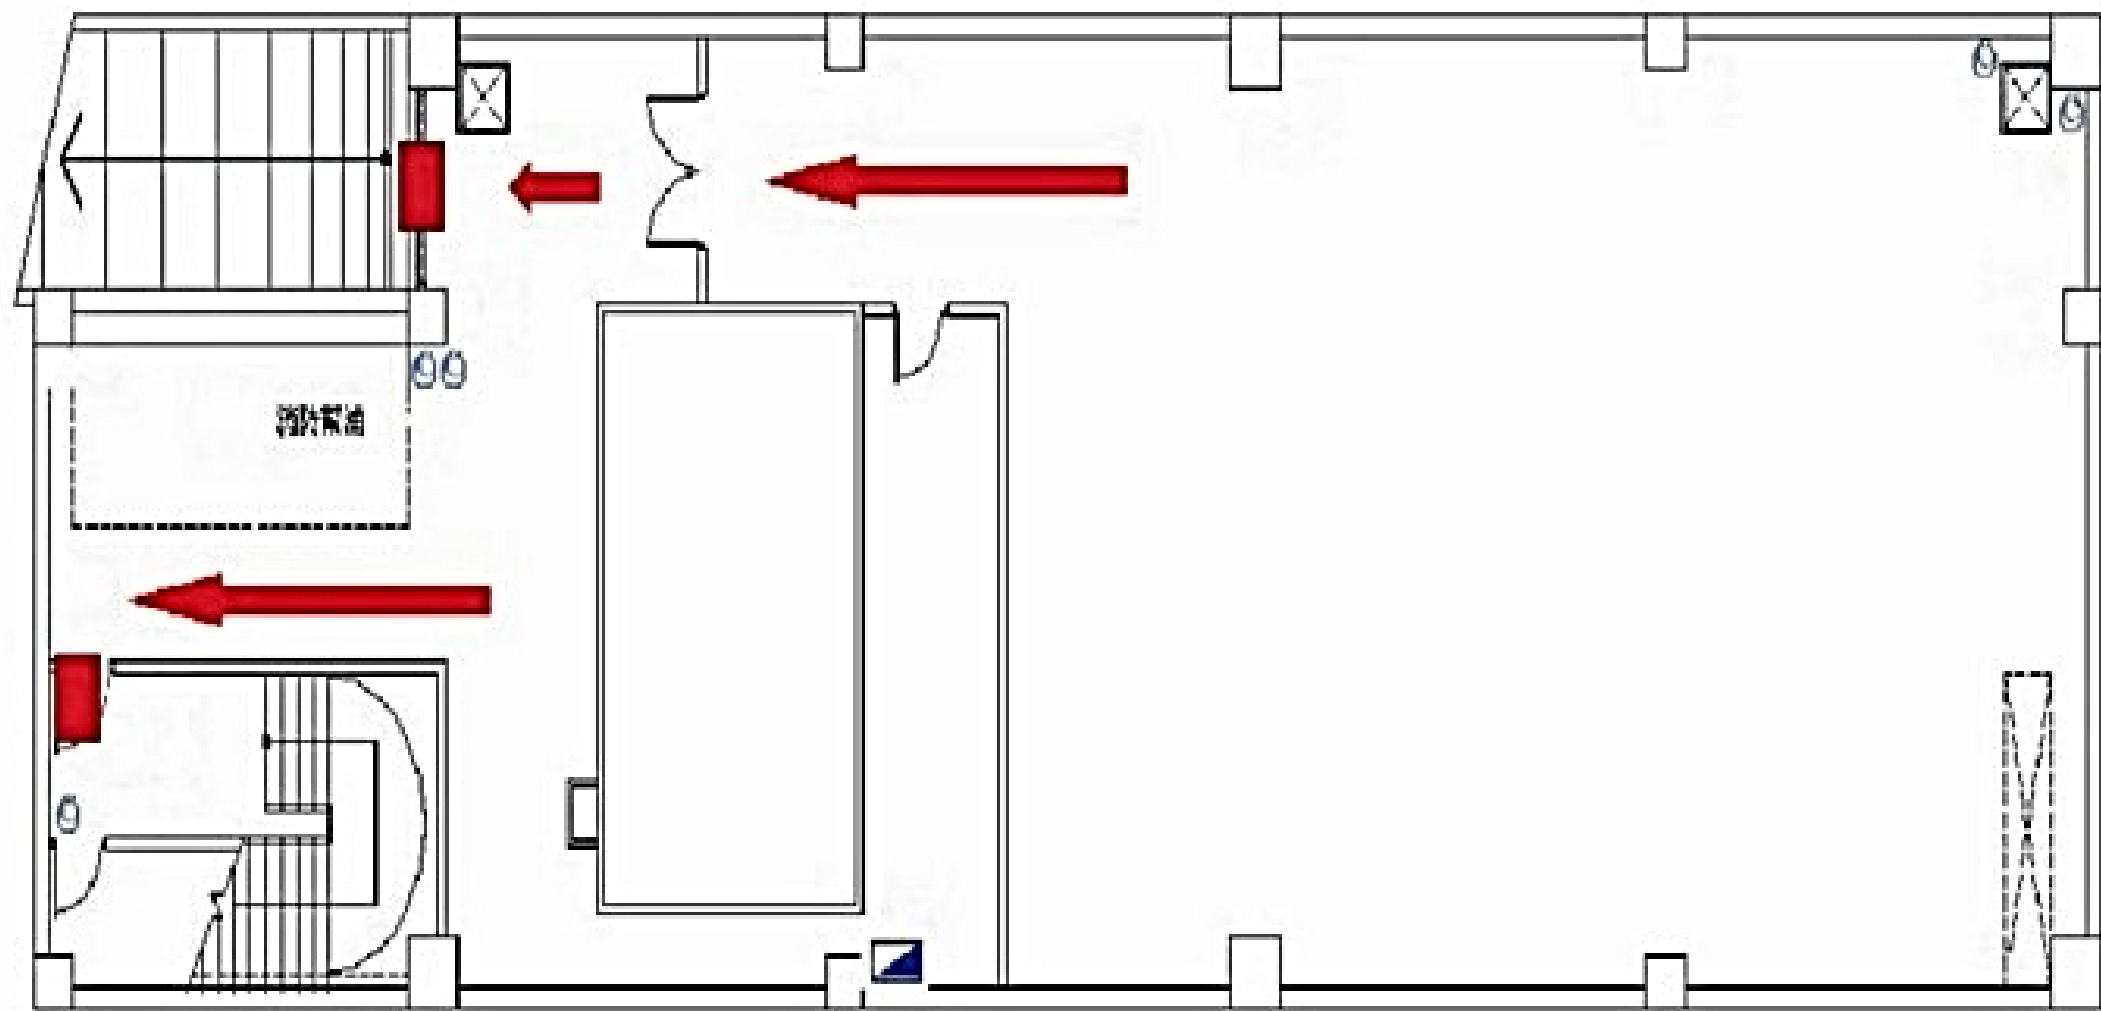

體育館暨活動中心BF避難逃生路線圖

滅火器

消防栓箱

逃生方向

安全門

現在位置

體育館暨活動中心1F避難逃生路線圖

滅火器

消防栓箱

逃生方向

安全門

現在位置

體育館暨活動中心2F避難逃生路線圖

滅火器

消防栓箱

逃生方向

安全門

現在位置