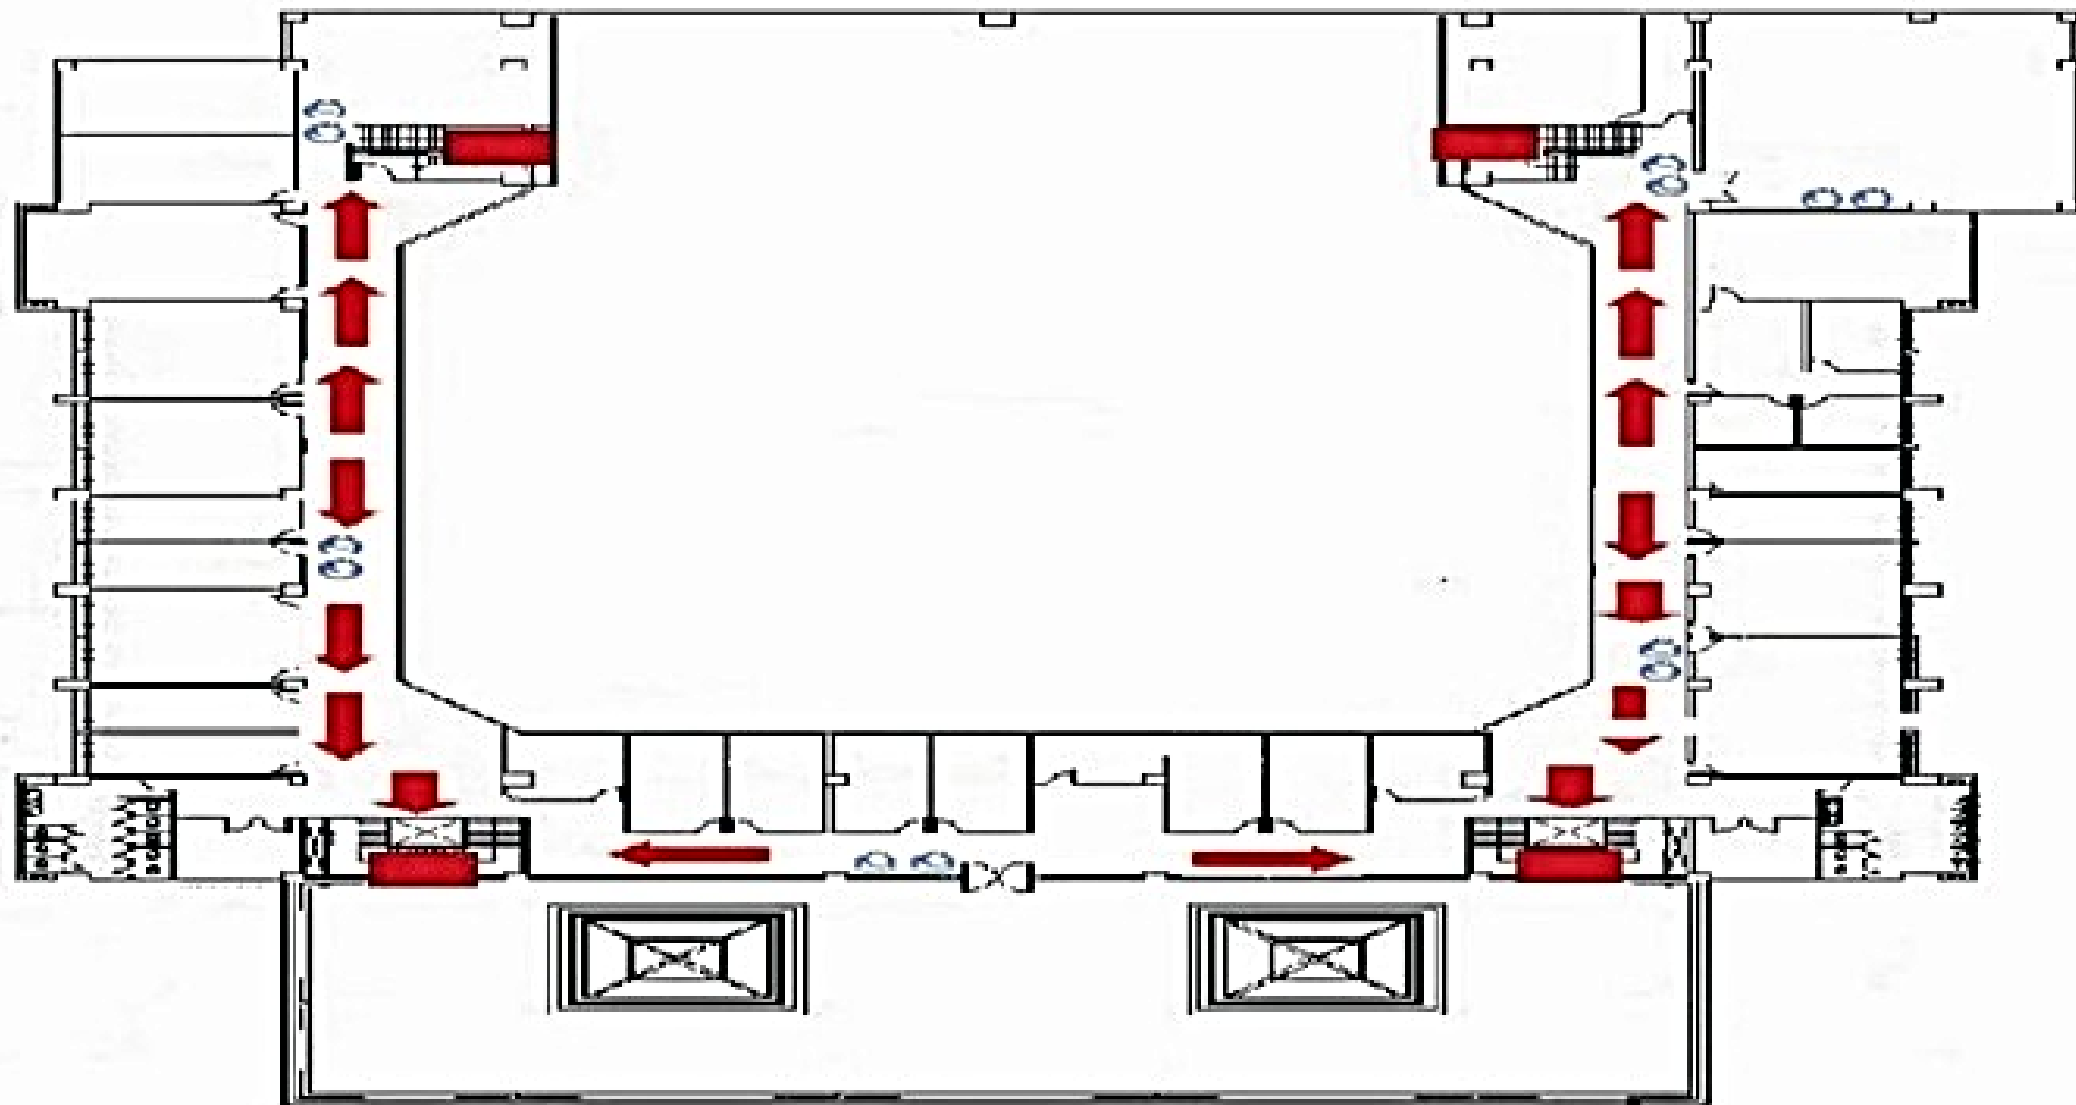

體育館暨活動中心BF避難逃生路線圖

滅火器

消防栓箱

逃生方向

安全門

現在位置

體育館暨活動中心1F避難逃生路線圖

滅火器

消防栓箱

逃生方向

安全門

現在位置

體育館暨活動中心2F避難逃生路線圖

滅火器

消防栓箱

逃生方向

安全門

現在位置