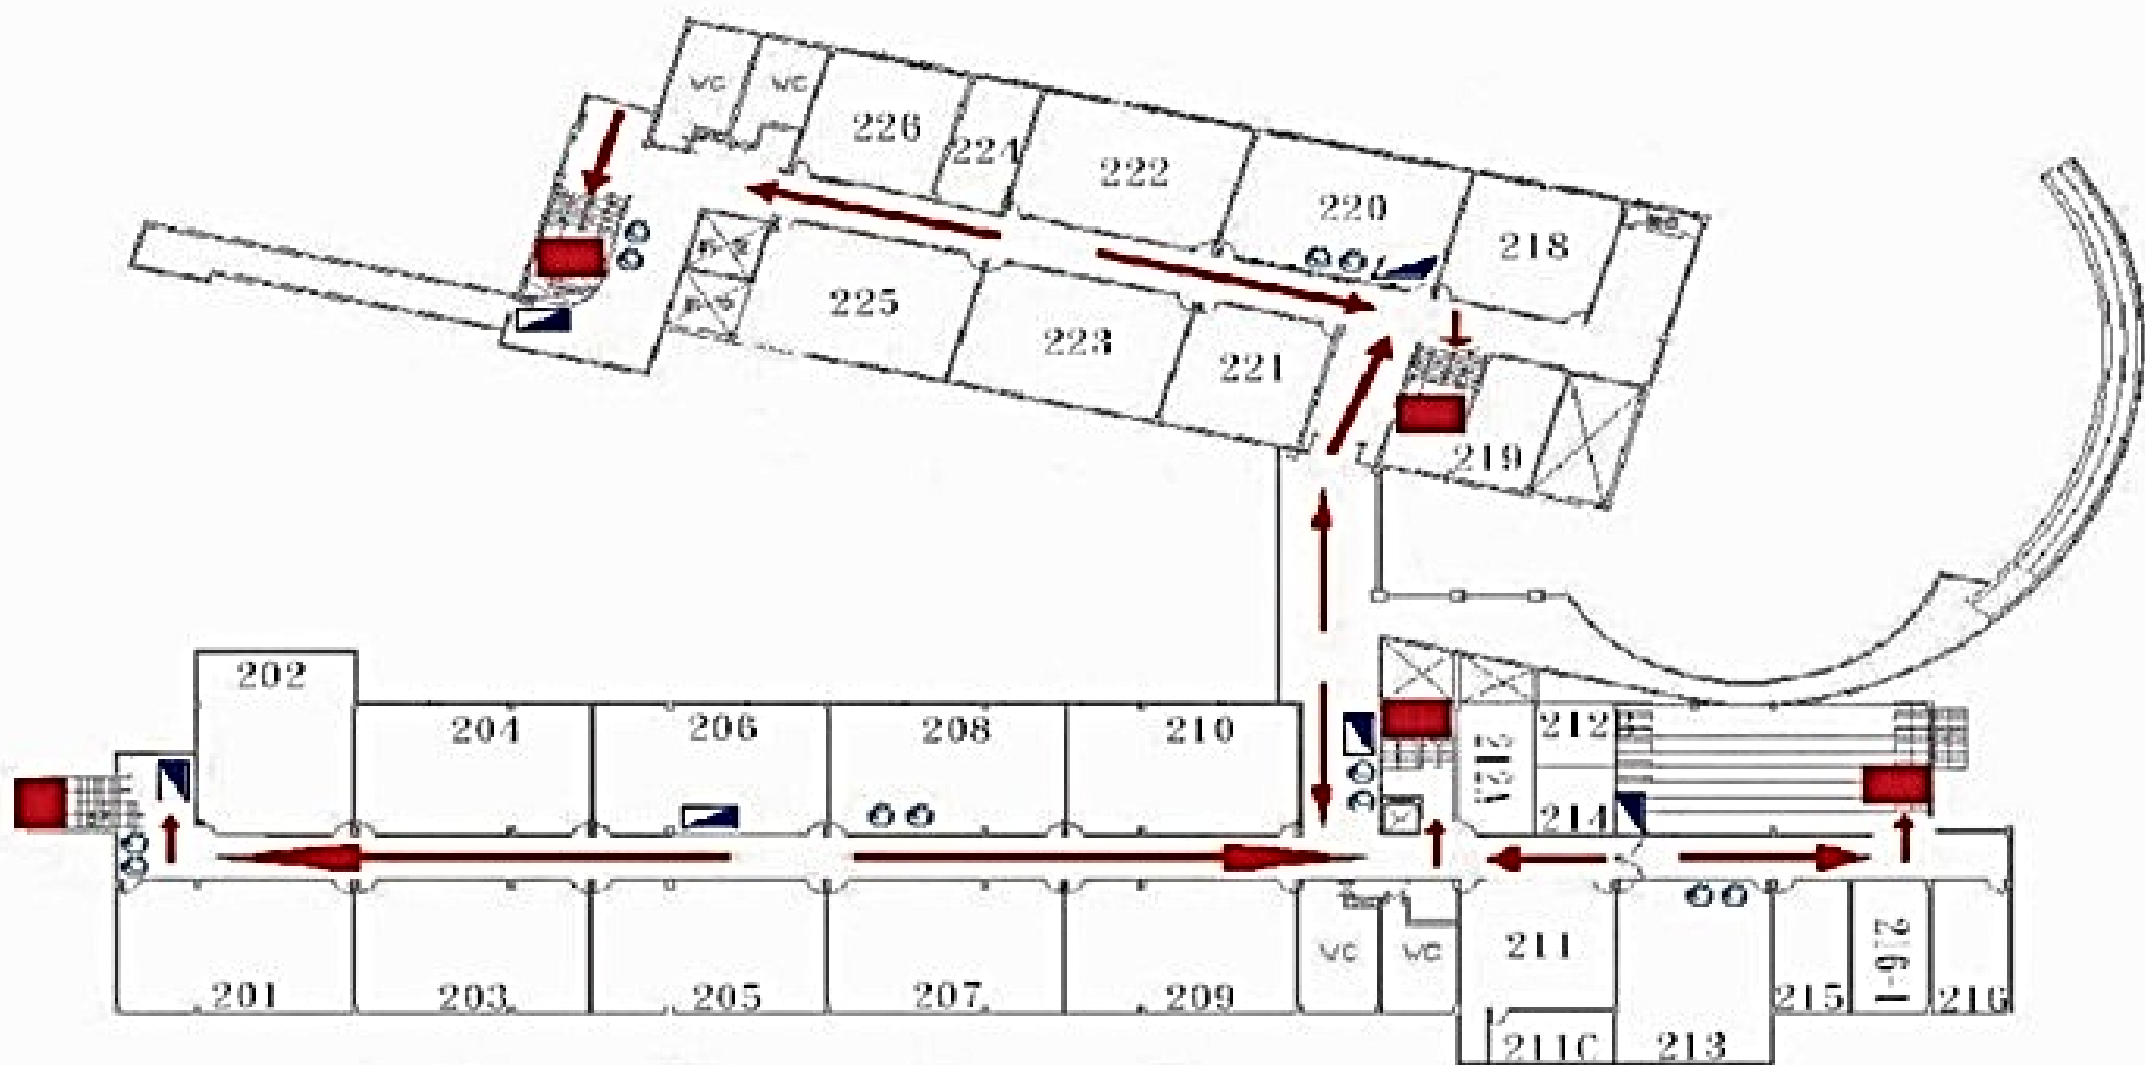

綜合暨管理一館1F避難逃生路線圖

	滅火器		消防栓箱		逃生方向		安全門		現在位置
--	-----	--	------	--	------	--	-----	--	------

綜合暨管理一館BF避難逃生路線圖

滅火器

消防栓箱

逃生方向

安全門

現在位置

綜合暨管理一館2F避難逃生路線圖

滅火器

消防栓箱

逃生方向

安全門

現在位置

綜合暨管理一館3F避難逃生路線圖

滅火器

消防栓箱

逃生方向

安全門

現在位置

綜合暨管理一館4F避難逃生路線圖

滅火器

消防栓箱

逃生方向

安全門

現在位置

綜合暨管理一館5F避難逃生路線圖

	滅火器		消防栓箱		逃生方向		安全門		現在位置
--	-----	---	------	--	------	---	-----	---	------

綜合暨管理一館6F必難逃生路限圖

	滅火器		消防栓箱		逃生方向		安全門		現在位置
--	-----	--	------	--	------	--	-----	--	------