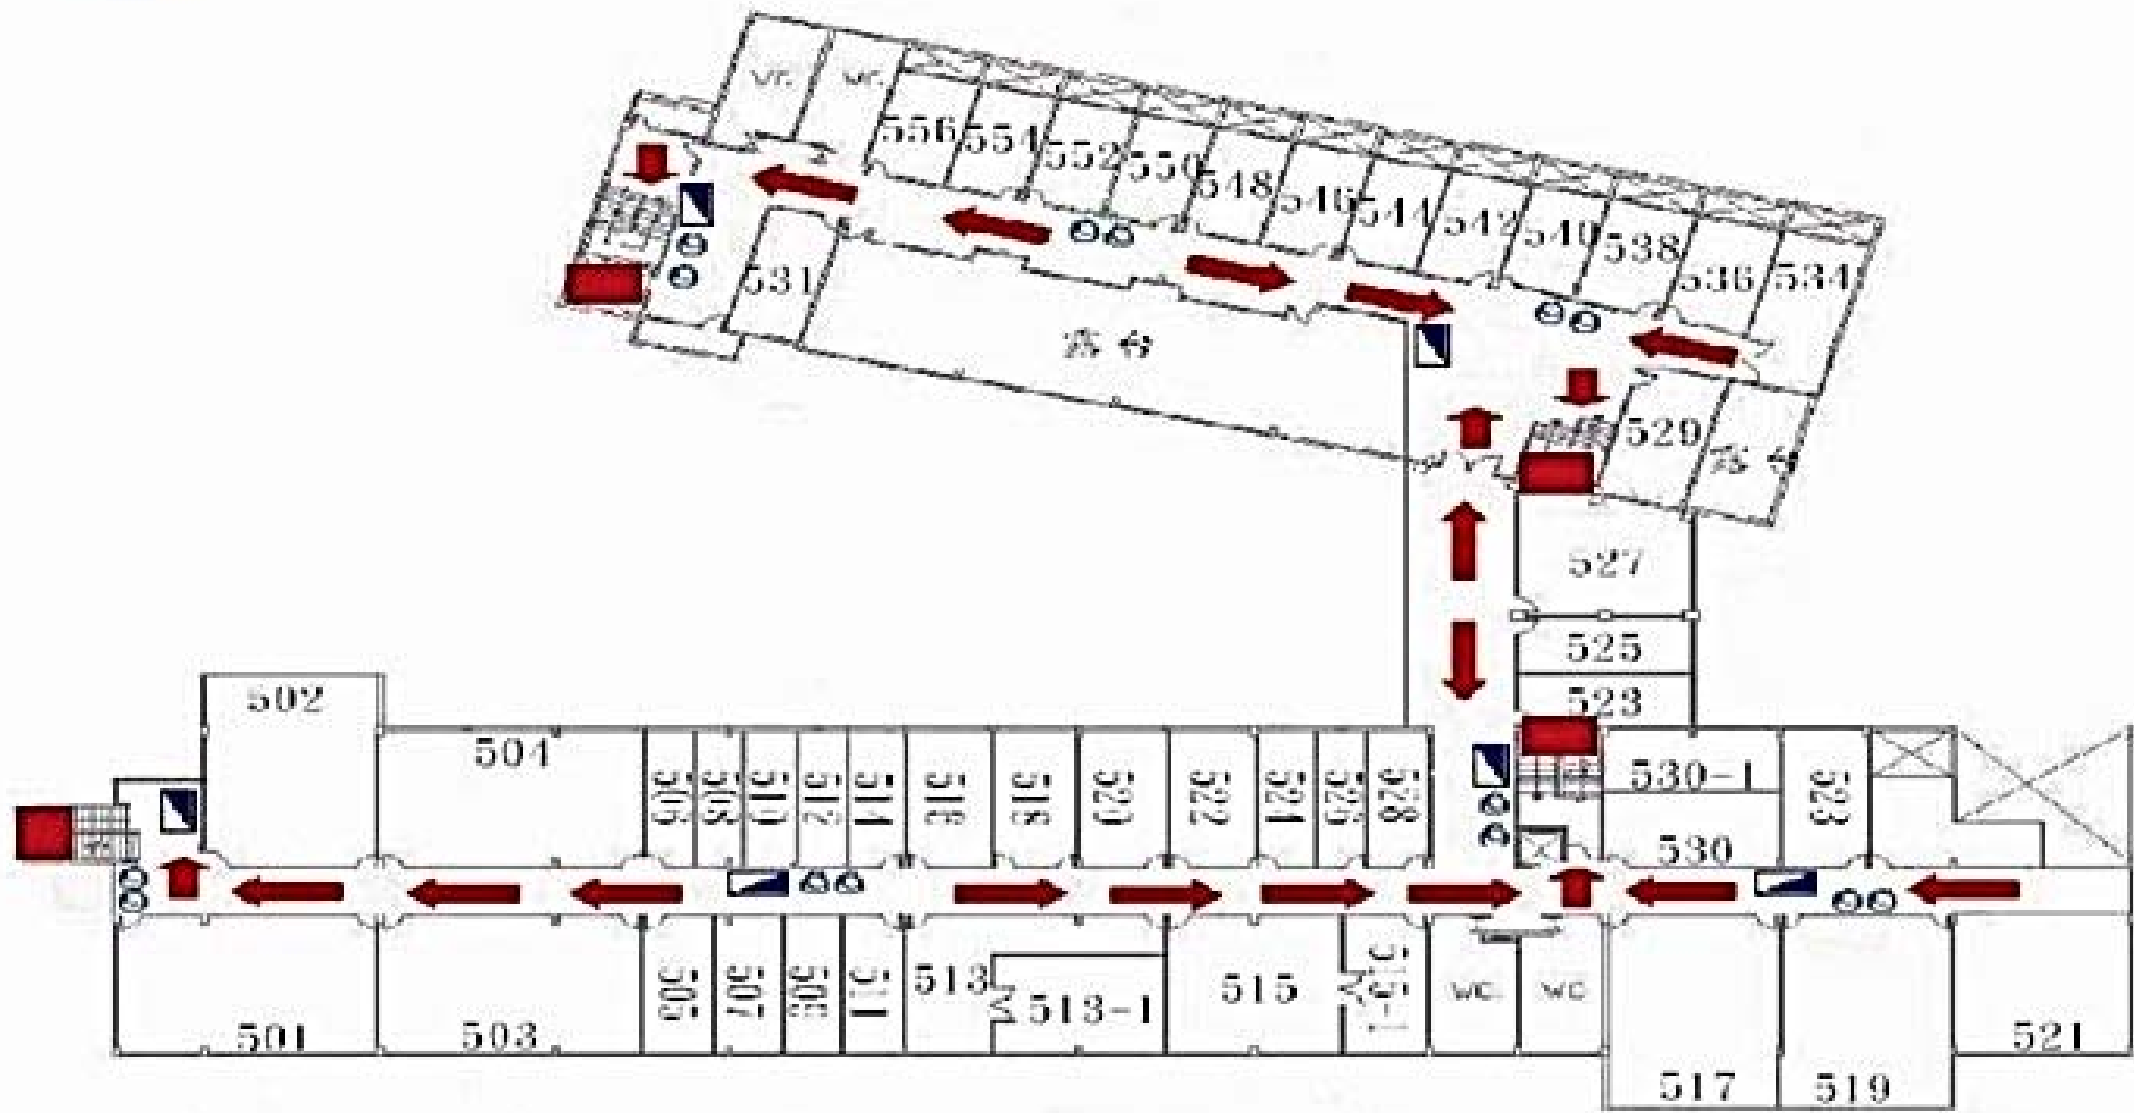

綜合暨管理一館1F避難逃生路線圖

	滅火器		消防栓箱		逃生方向		安全門		現在位置
--	-----	--	------	--	------	--	-----	--	------

綜合暨管理一館BF避難逃生路線圖

滅火器

消防栓箱

逃生方向

安全門

現在位置

綜合暨管理一館2F避難逃生路線圖

滅火器

消防栓箱

逃生方向

安全門

現在位置

綜合暨管理一館3F避難逃生路線圖

滅火器

消防栓箱

逃生方向

安全門

現在位置

綜合暨管理一館4F避難逃生路線圖

滅火器

消防栓箱

逃生方向

安全門

現在位置

綜合暨管理一館5F避難逃生路線圖

	滅火器		消防栓箱		逃生方向		安全門		現在位置
--	-----	---	------	--	------	---	-----	---	------

綜合暨管理一館6F必難逃生路限圖

	滅火器		消防栓箱		逃生方向		安全門		現在位置
--	-----	--	------	--	------	--	-----	--	------