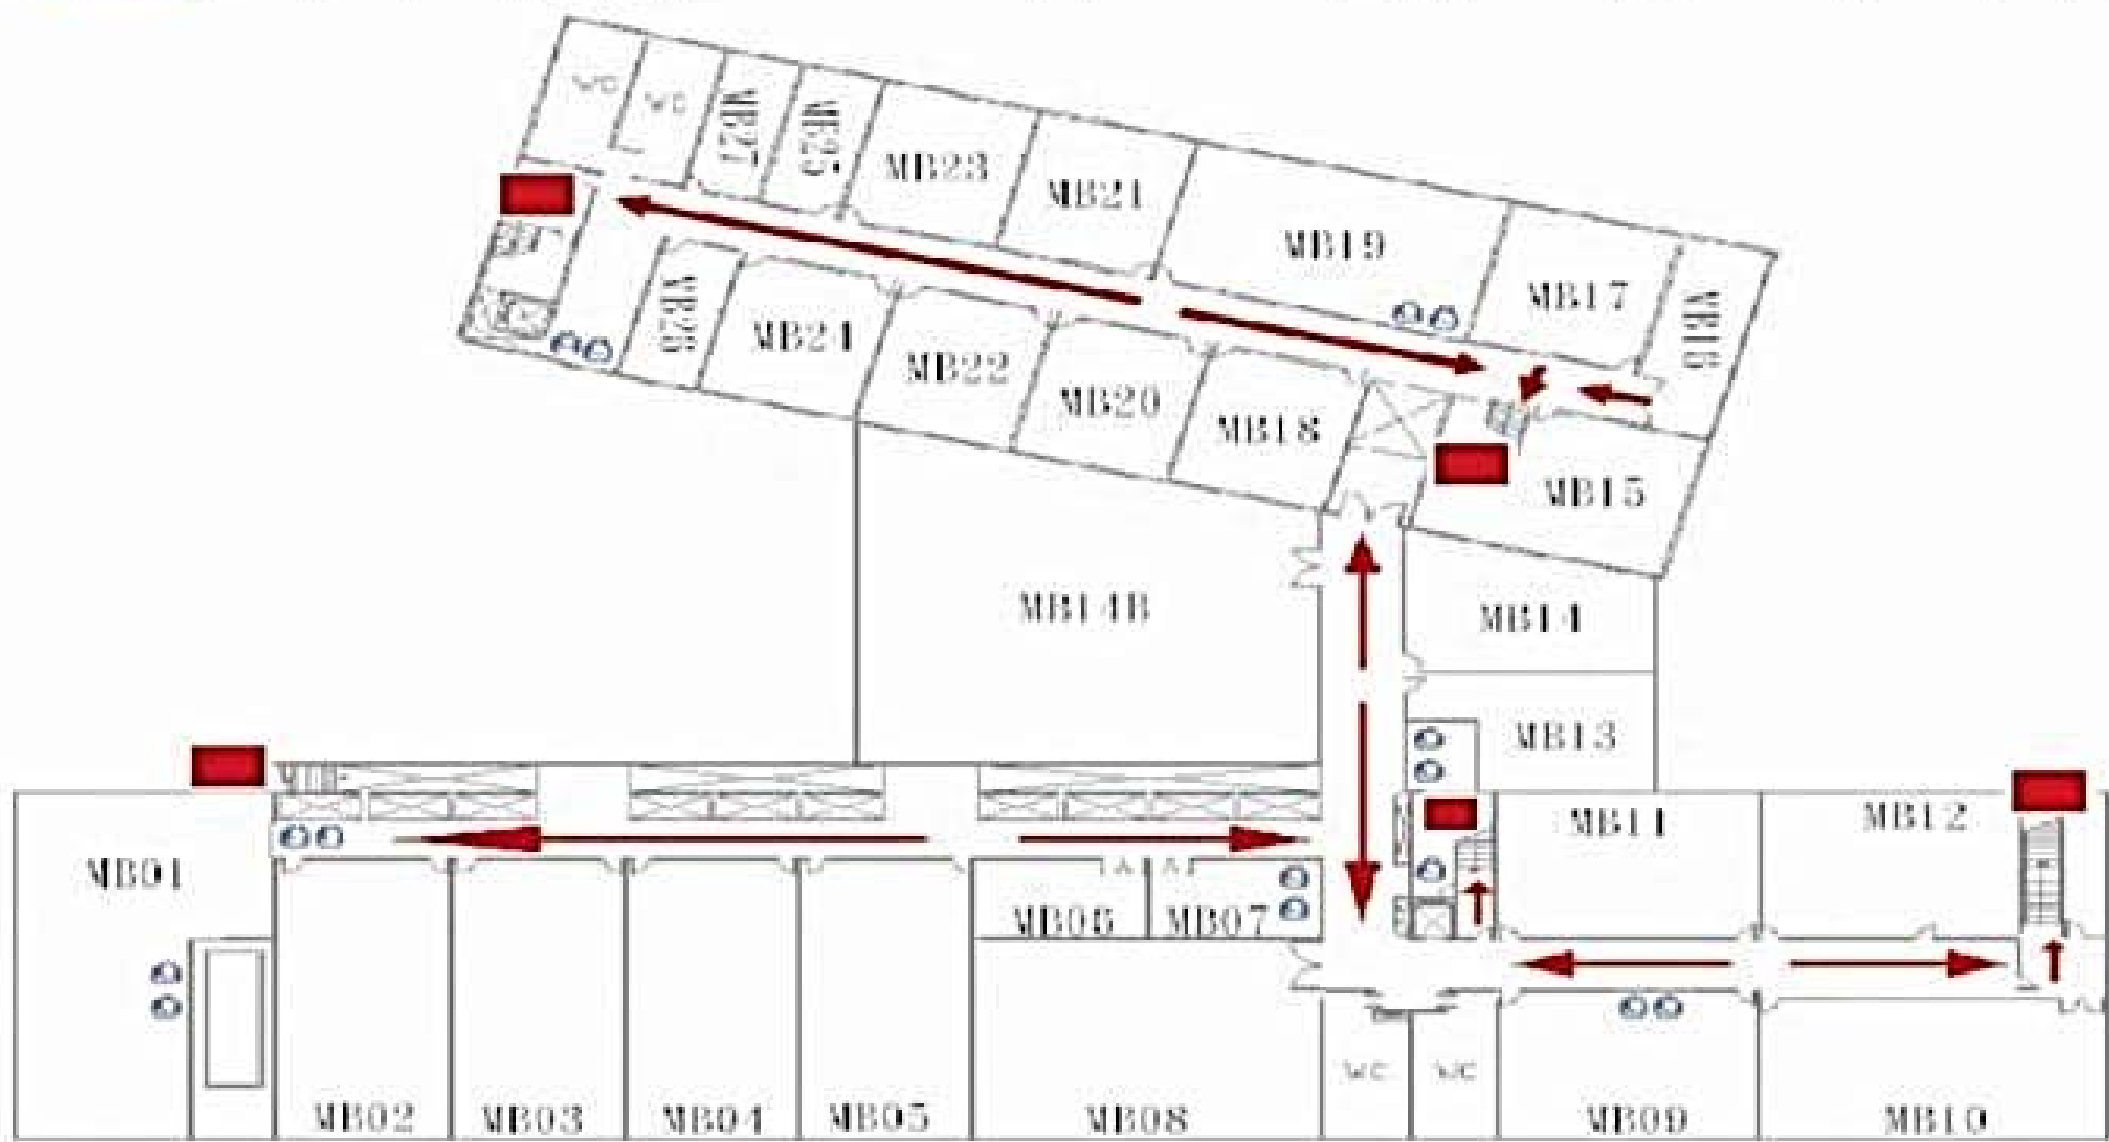

綜合暨管理一館1F避難逃生路線圖

	滅火器		消防栓箱		逃生方向		安全門		現在位置
--	-----	--	------	--	------	--	-----	--	------

綜合暨管理一館BF避難逃生路線圖

滅火器

消防栓箱

逃生方向

安全門

現在位置

綜合暨管理一館2F避難逃生路線圖

滅火器

消防栓箱

逃生方向

安全門

現在位置

綜合暨管理一館3F避難逃生路線圖

滅火器

消防栓箱

逃生方向

安全門

現在位置

綜合暨管理一館4F避難逃生路線圖

滅火器

消防栓箱

逃生方向

安全門

現在位置

綜合暨管理一館5F避難逃生路線圖

	滅火器		消防栓箱		逃生方向		安全門		現在位置
--	-----	---	------	--	------	---	-----	---	------

綜合暨管理一館6F必難逃生路限圖

	滅火器		消防栓箱		逃生方向		安全門		現在位置
--	-----	--	------	--	------	--	-----	--	------