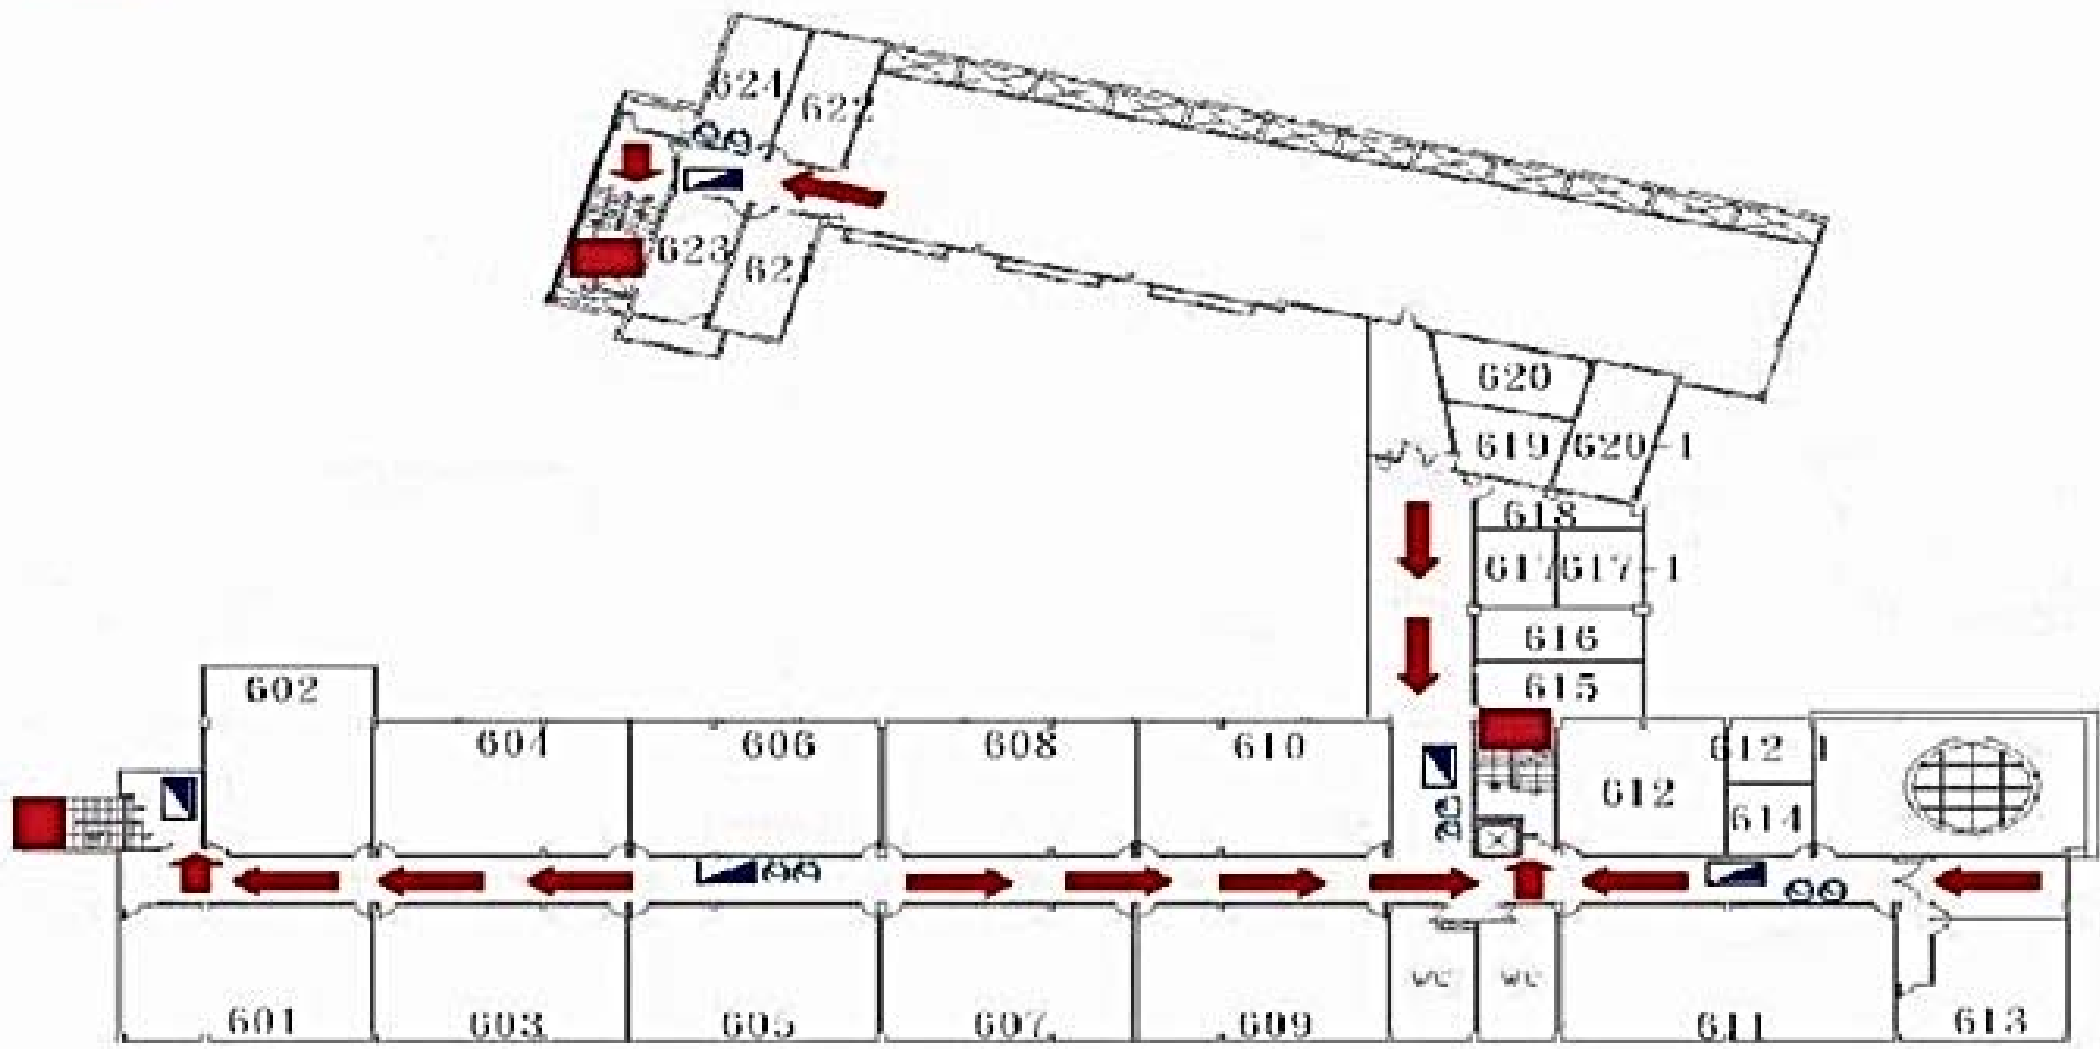

綜合暨管理一館1F避難逃生路線圖

	滅火器		消防栓箱		逃生方向		安全門		現在位置
--	-----	--	------	--	------	--	-----	--	------

綜合暨管理一館BF避難逃生路線圖

滅火器

消防栓箱

逃生方向

安全門

現在位置

綜合暨管理一館2F避難逃生路線圖

滅火器

消防栓箱

逃生方向

安全門

現在位置

綜合暨管理一館3F避難逃生路線圖

滅火器

消防栓箱

逃生方向

安全門

現在位置

綜合暨管理一館4F避難逃生路線圖

滅火器

消防栓箱

逃生方向

安全門

現在位置

綜合暨管理一館5F避難逃生路線圖

	滅火器		消防栓箱		逃生方向		安全門		現在位置
--	-----	---	------	--	------	---	-----	---	------

綜合暨管理一館6F必難逃生路限圖

	滅火器		消防栓箱		逃生方向		安全門		現在位置
--	-----	--	------	--	------	--	-----	--	------