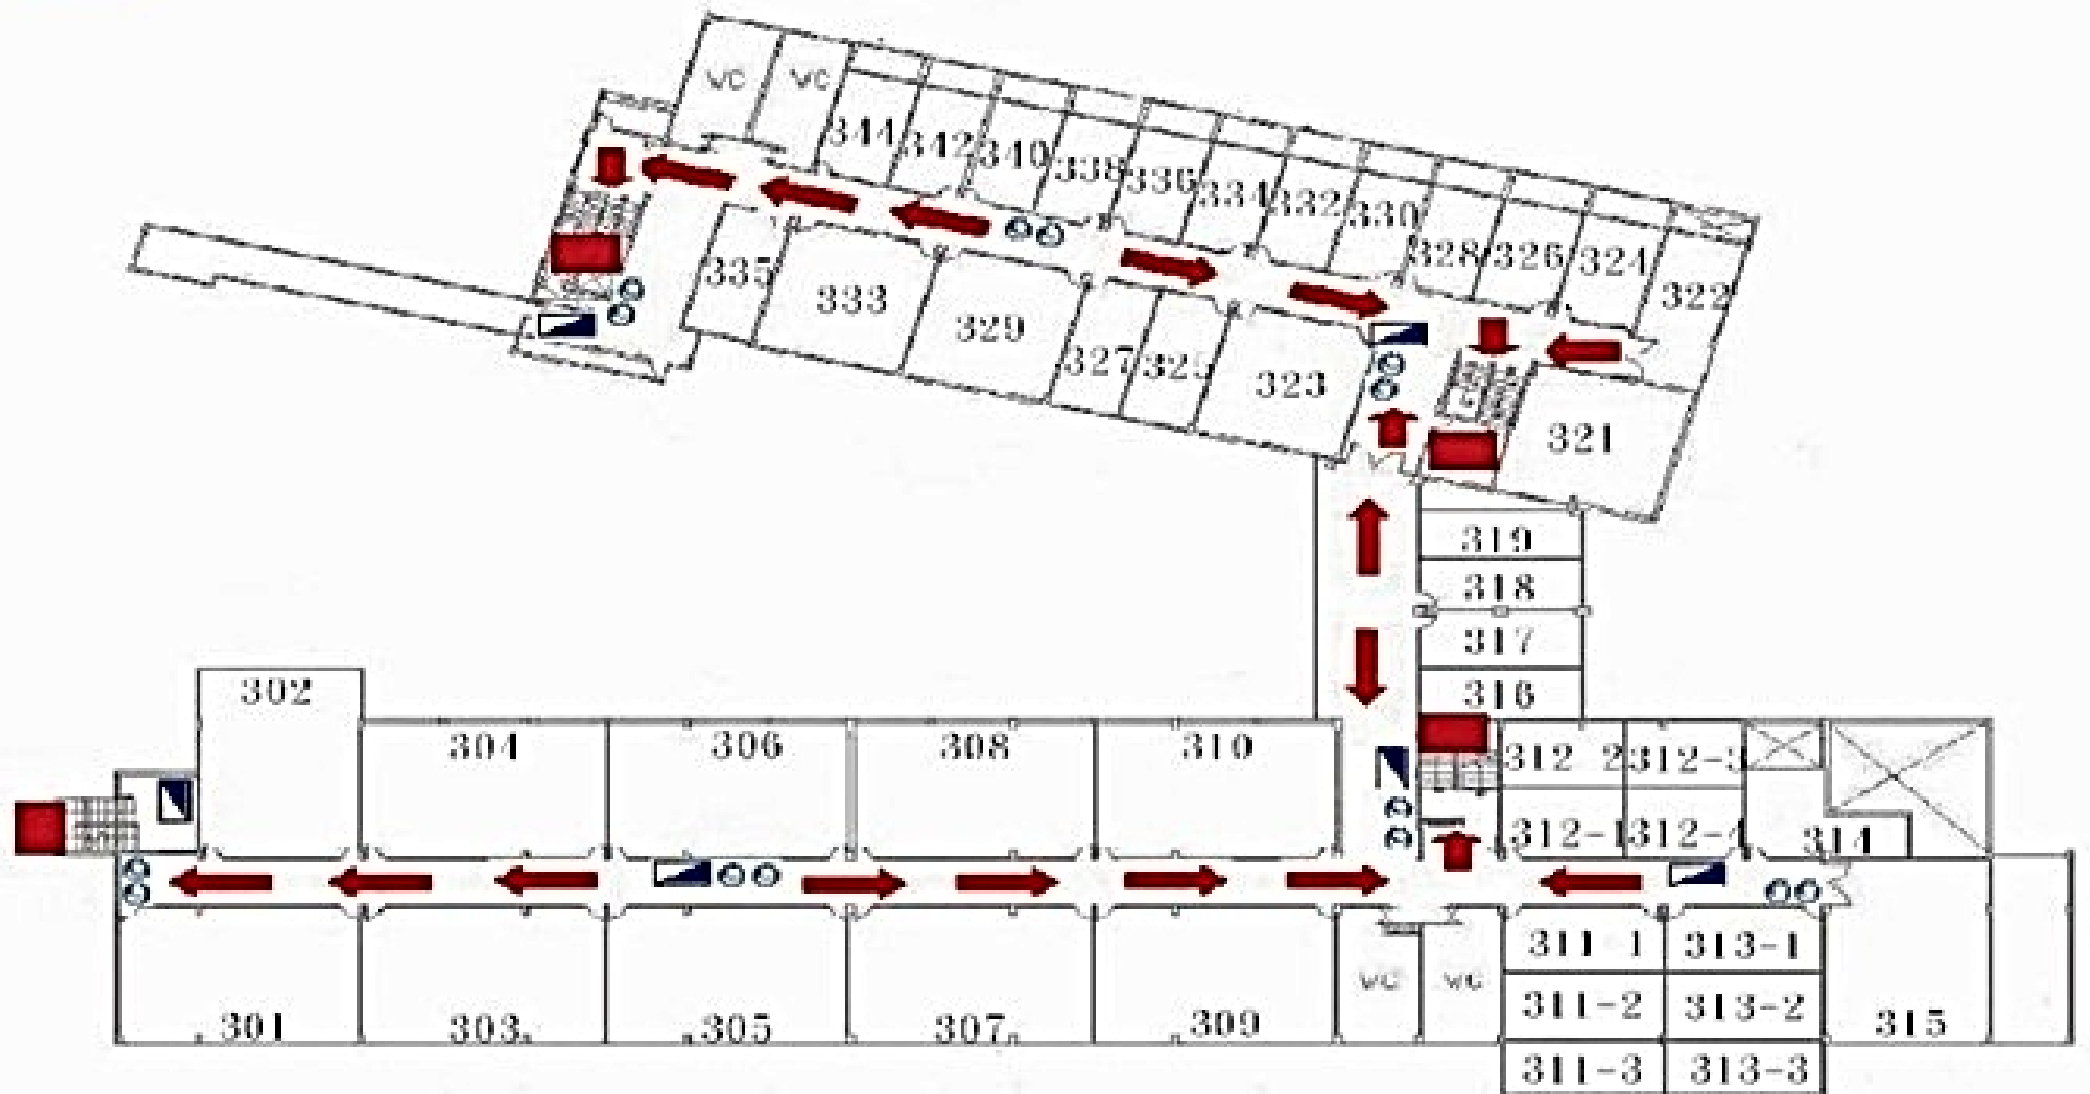

綜合暨管理一館1F避難逃生路線圖

	滅火器		消防栓箱		逃生方向		安全門		現在位置
--	-----	--	------	--	------	--	-----	--	------

綜合暨管理一館BF避難逃生路線圖

滅火器

消防栓箱

逃生方向

安全門

現在位置

綜合暨管理一館2F避難逃生路線圖

滅火器

消防栓箱

逃生方向

安全門

現在位置

綜合暨管理一館3F避難逃生路線圖

滅火器

消防栓箱

逃生方向

安全門

現在位置

綜合暨管理一館4F避難逃生路線圖

滅火器

消防栓箱

逃生方向

安全門

現在位置

綜合暨管理一館5F避難逃生路線圖

	滅火器		消防栓箱		逃生方向		安全門		現在位置
--	-----	---	------	--	------	---	-----	---	------

綜合暨管理一館6F必難逃生路限圖

	滅火器		消防栓箱		逃生方向		安全門		現在位置
--	-----	--	------	--	------	--	-----	--	------