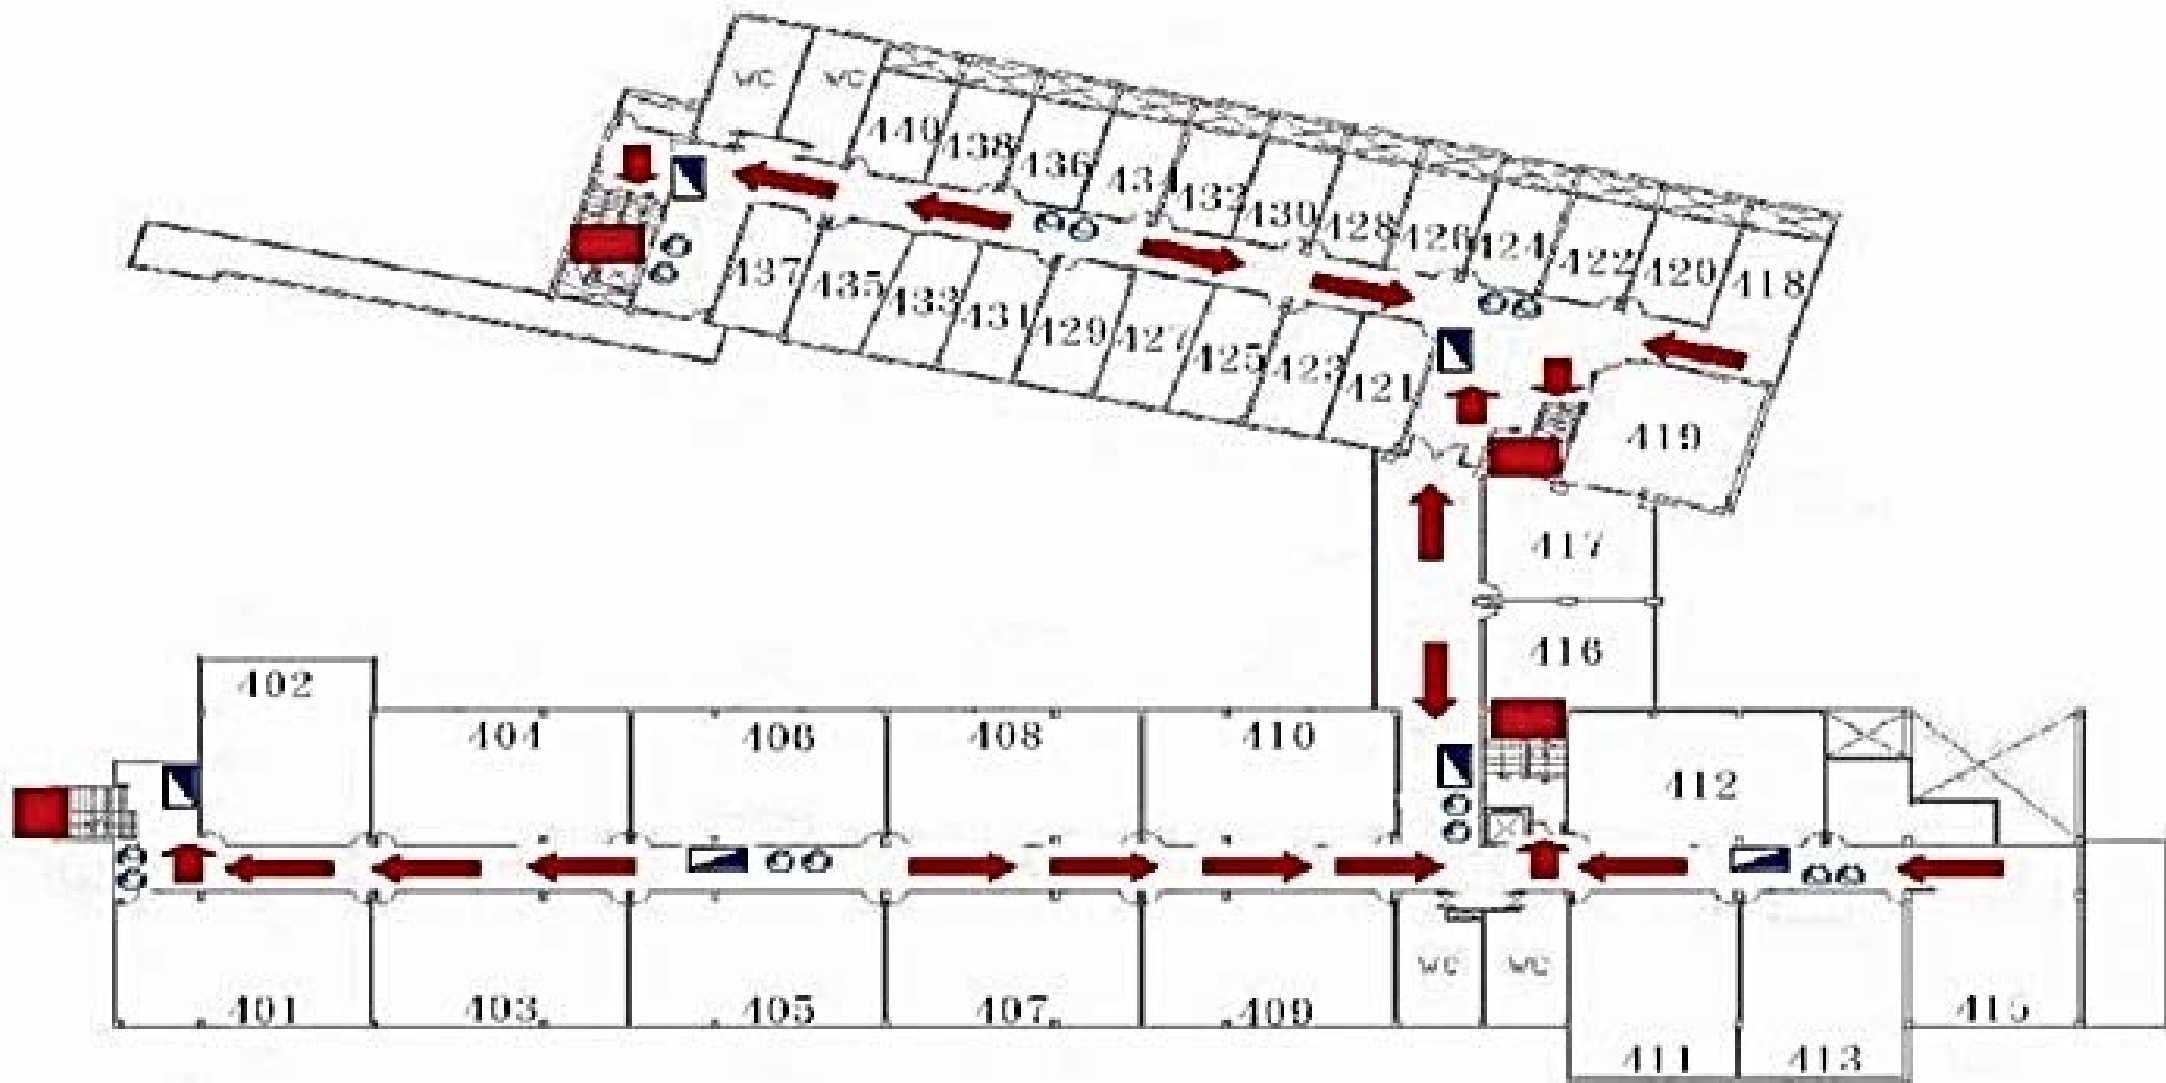

綜合暨管理一館1F避難逃生路線圖

	滅火器		消防栓箱		逃生方向		安全門		現在位置
--	-----	--	------	--	------	--	-----	--	------

綜合暨管理一館BF避難逃生路線圖

滅火器

消防栓箱

逃生方向

安全門

現在位置

綜合暨管理一館2F避難逃生路線圖

滅火器

消防栓箱

逃生方向

安全門

現在位置

綜合暨管理一館3F避難逃生路線圖

滅火器

消防栓箱

逃生方向

安全門

現在位置

綜合暨管理一館4F避難逃生路線圖

滅火器

消防栓箱

逃生方向

安全門

現在位置

綜合暨管理一館5F避難逃生路線圖

	滅火器		消防栓箱		逃生方向		安全門		現在位置
--	-----	---	------	--	------	---	-----	---	------

綜合暨管理一館6F必難逃生路限圖

	滅火器		消防栓箱		逃生方向		安全門		現在位置
--	-----	--	------	--	------	--	-----	--	------