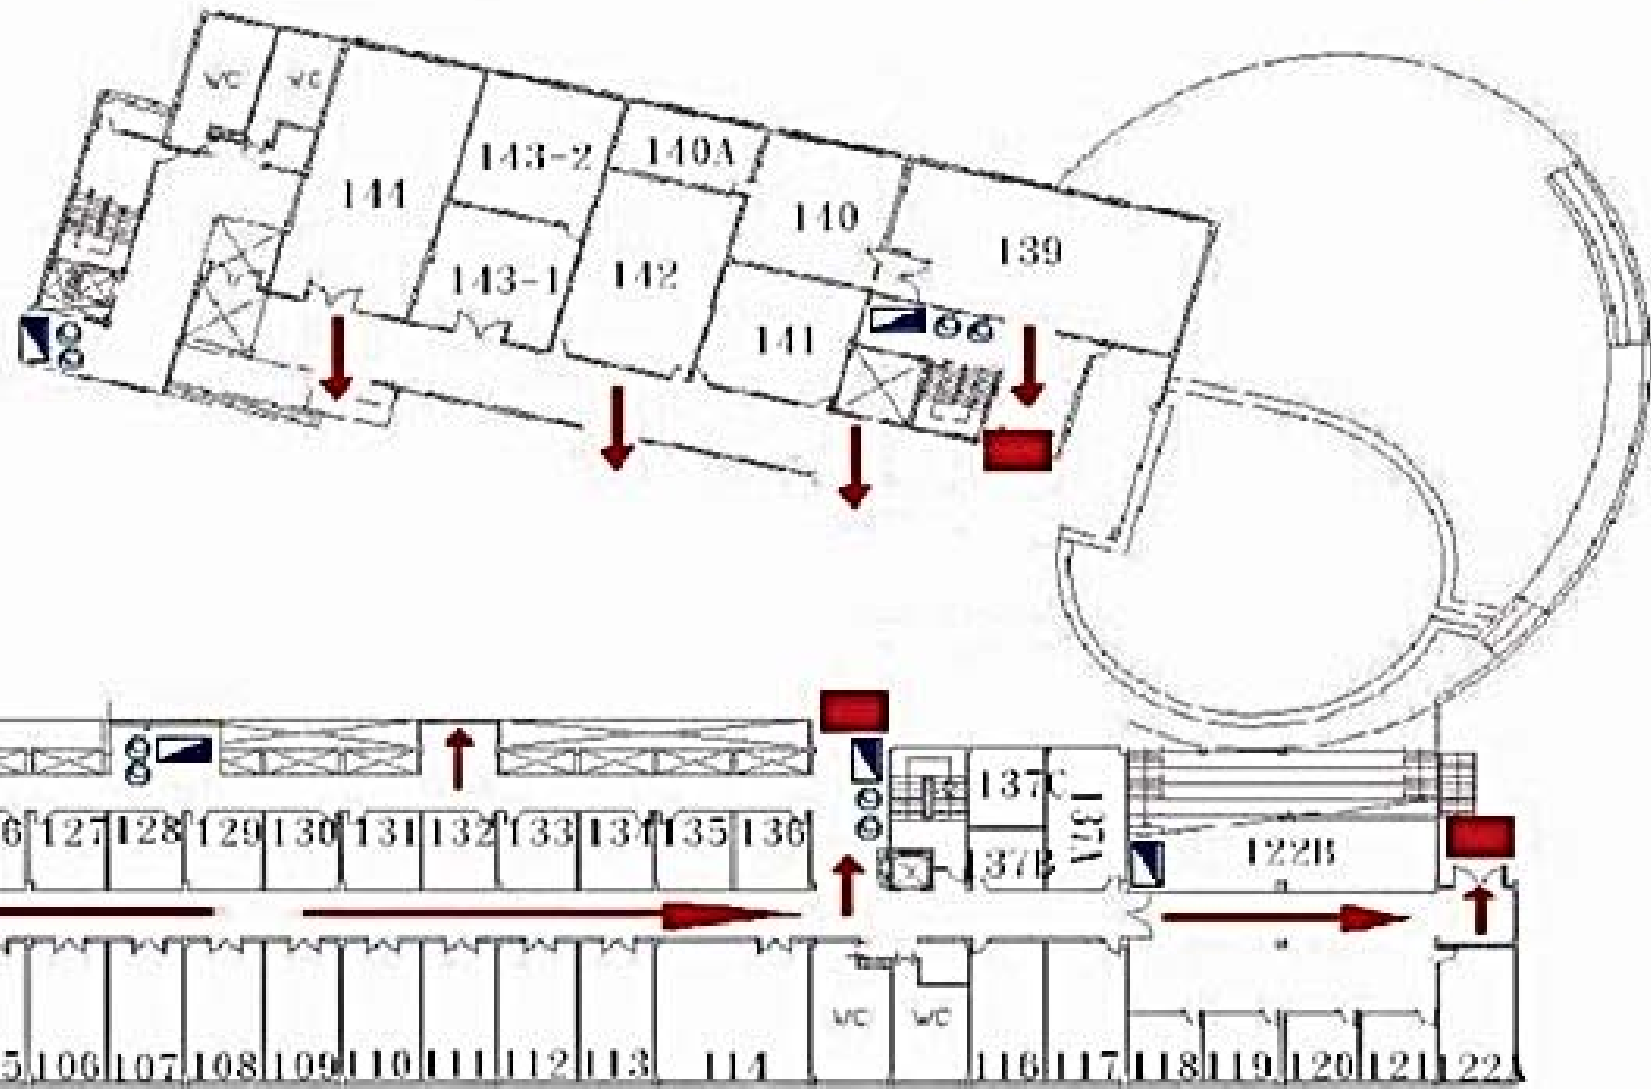

綜合暨管理一館1F避難逃生路線圖

	滅火器		消防栓箱		逃生方向		安全門		現在位置
--	-----	--	------	--	------	--	-----	--	------

綜合暨管理一館BF避難逃生路線圖

滅火器

消防栓箱

逃生方向

安全門

現在位置

綜合暨管理一館2F避難逃生路線圖

滅火器

消防栓箱

逃生方向

安全門

現在位置

綜合暨管理一館3F避難逃生路線圖

滅火器

消防栓箱

逃生方向

安全門

現在位置

綜合暨管理一館4F避難逃生路線圖

滅火器

消防栓箱

逃生方向

安全門

現在位置

綜合暨管理一館5F避難逃生路線圖

	滅火器		消防栓箱		逃生方向		安全門		現在位置
--	-----	---	------	--	------	---	-----	---	------

綜合暨管理一館6F必難逃生路限圖

	滅火器		消防栓箱		逃生方向		安全門		現在位置
--	-----	--	------	--	------	--	-----	--	------