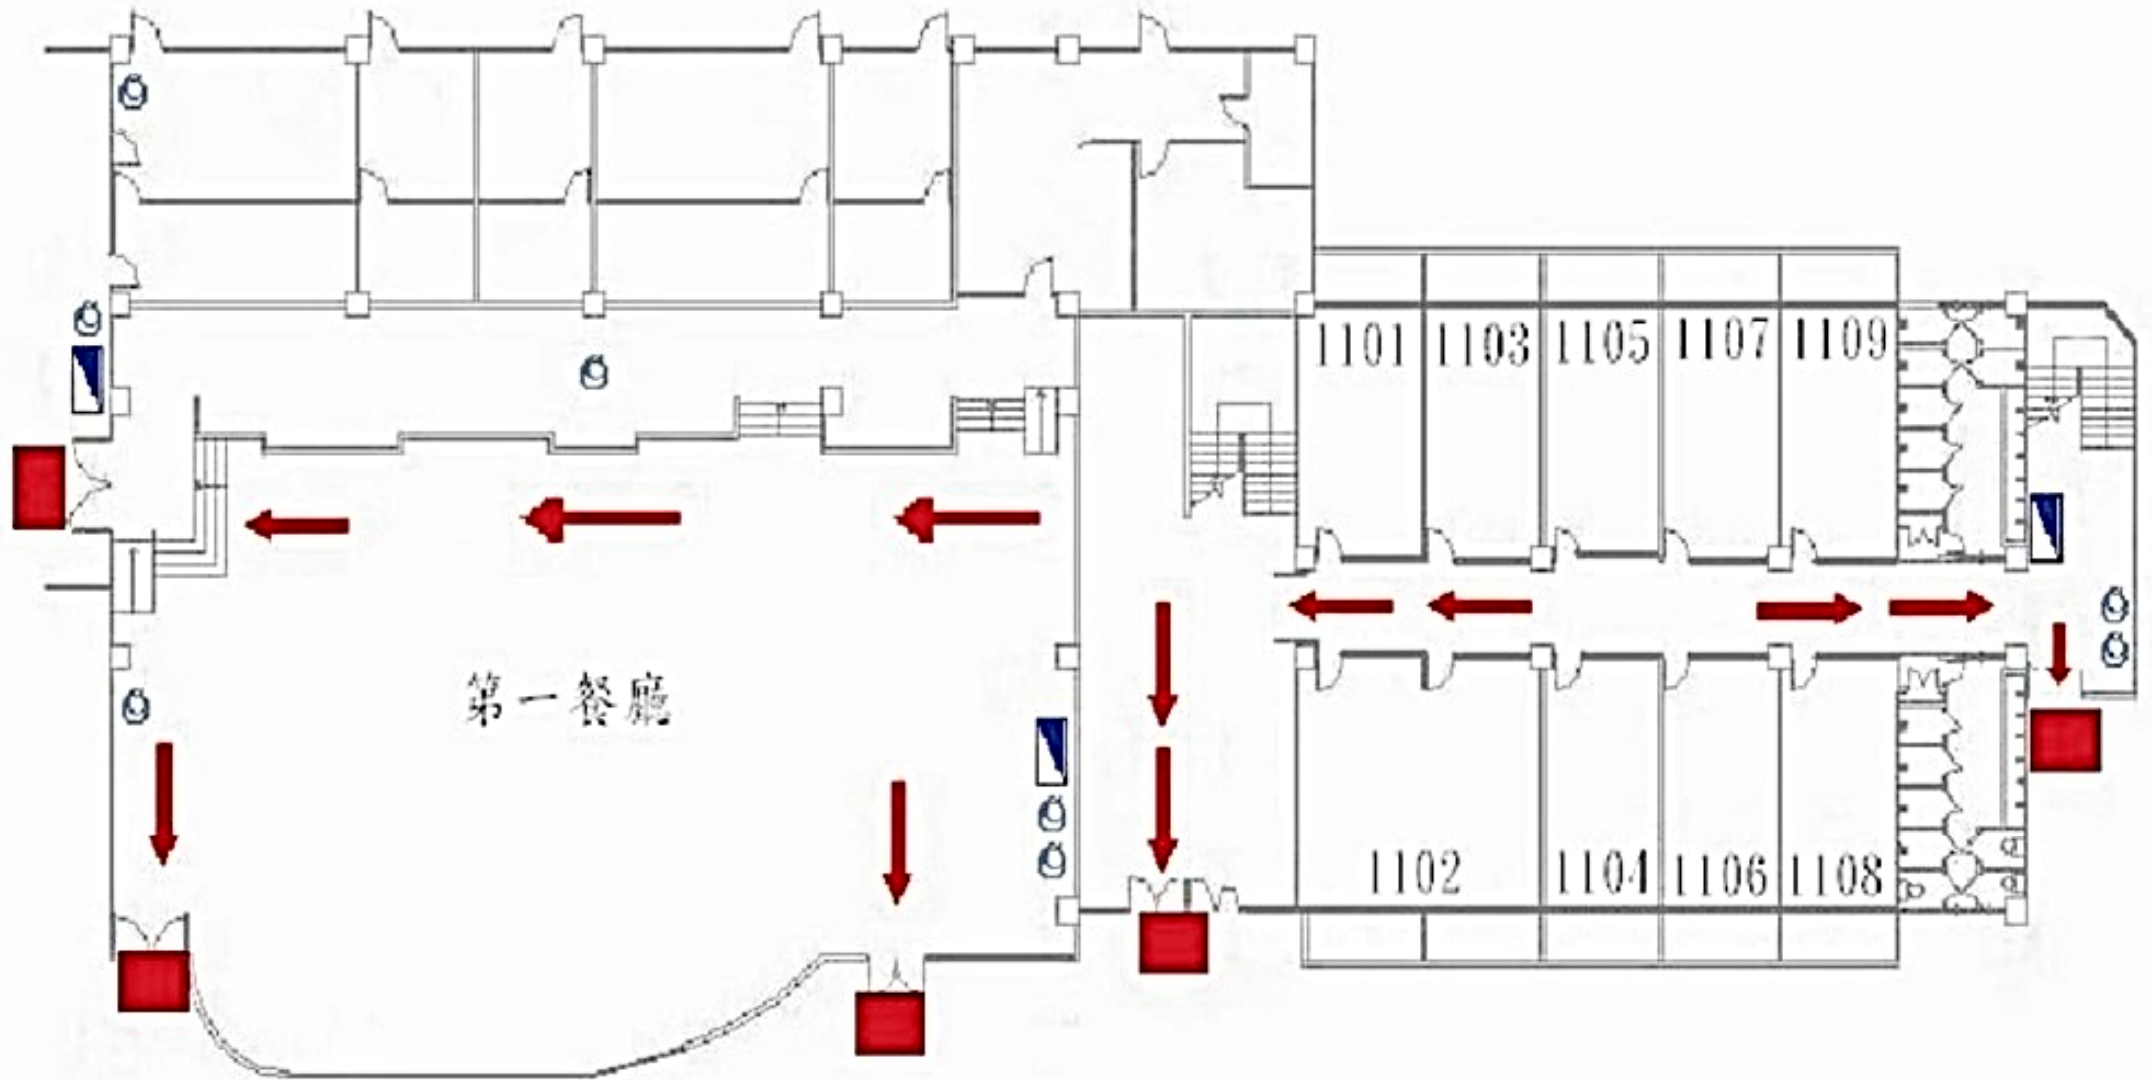

# 勤樓1F避難逃生路線圖

滅火器

消防栓箱

逃生方向

安全門

現在位置