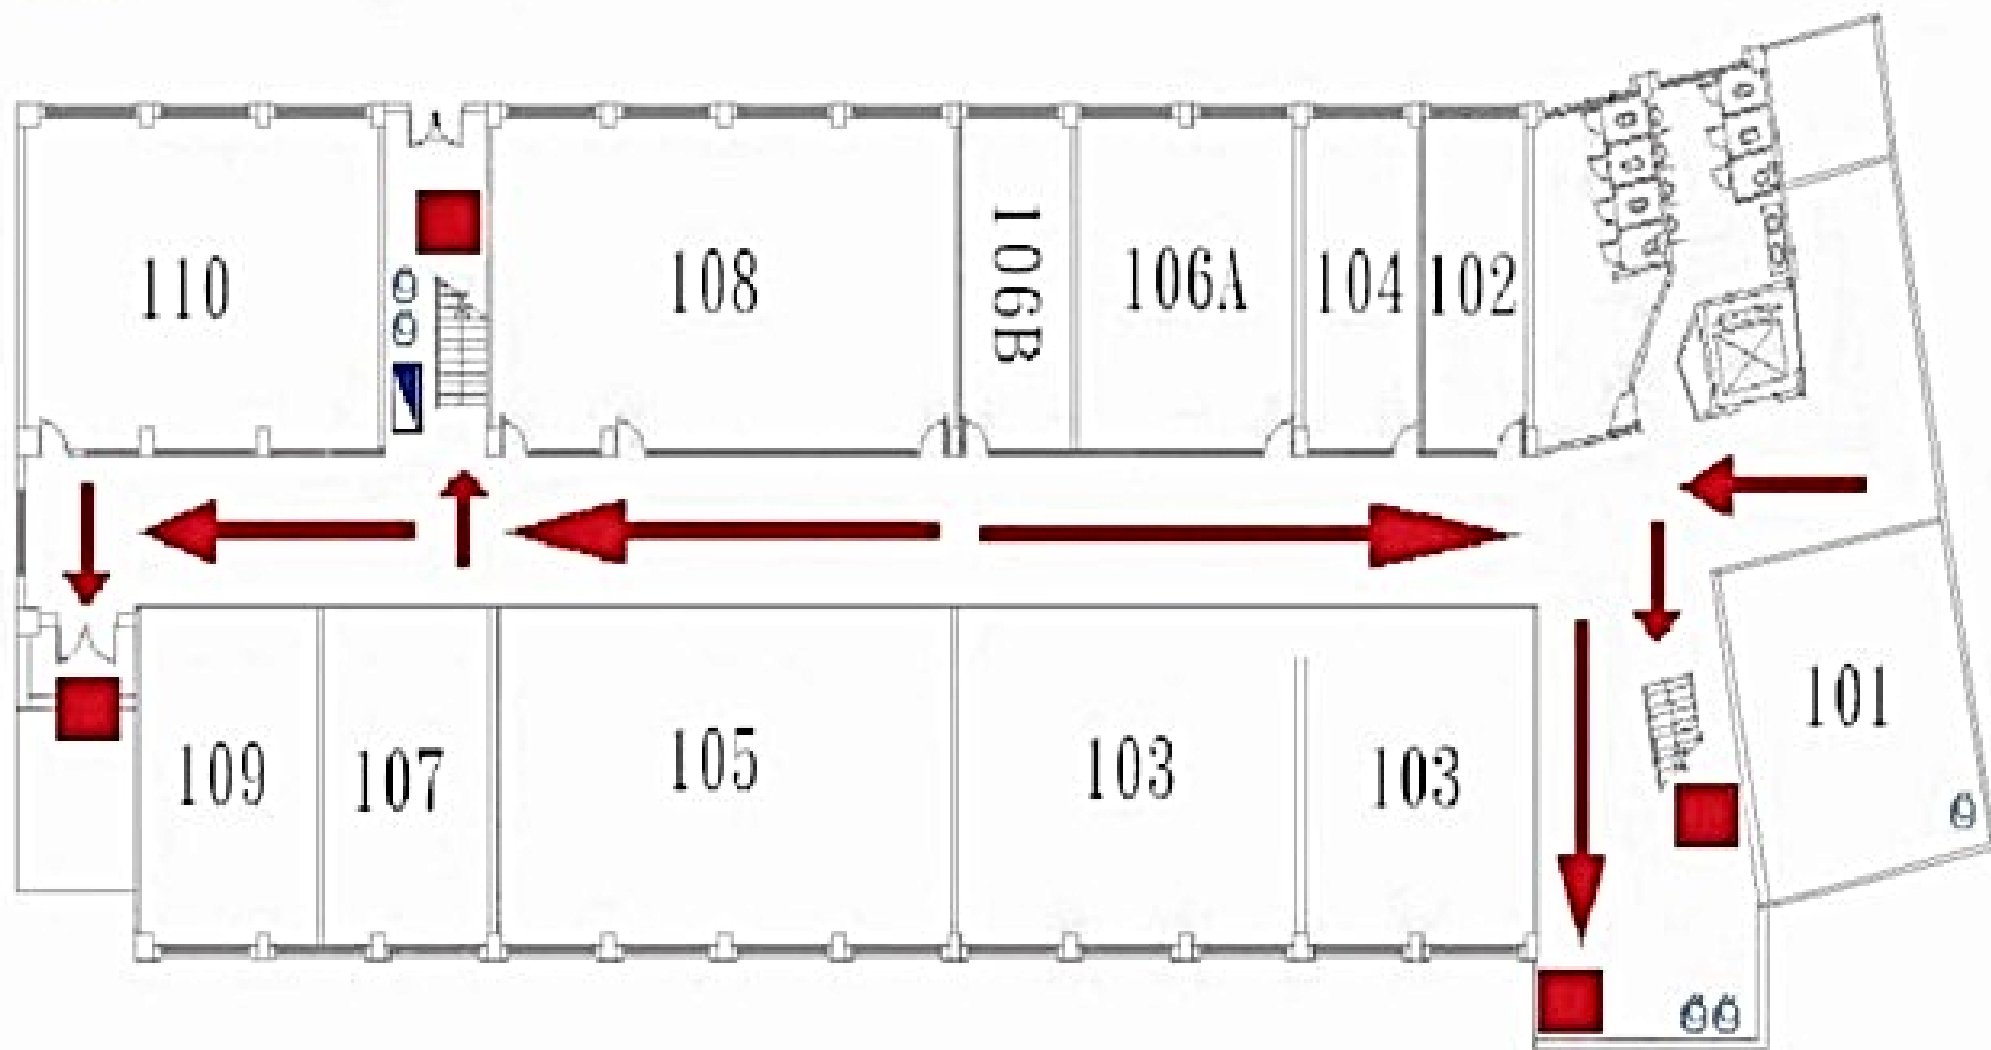

# 人文一館1F避難逃生路線圖

	滅火器		消防栓箱		逃生方向		安全門		現在位置
---	-----	---	------	--	------	---	-----	---	------