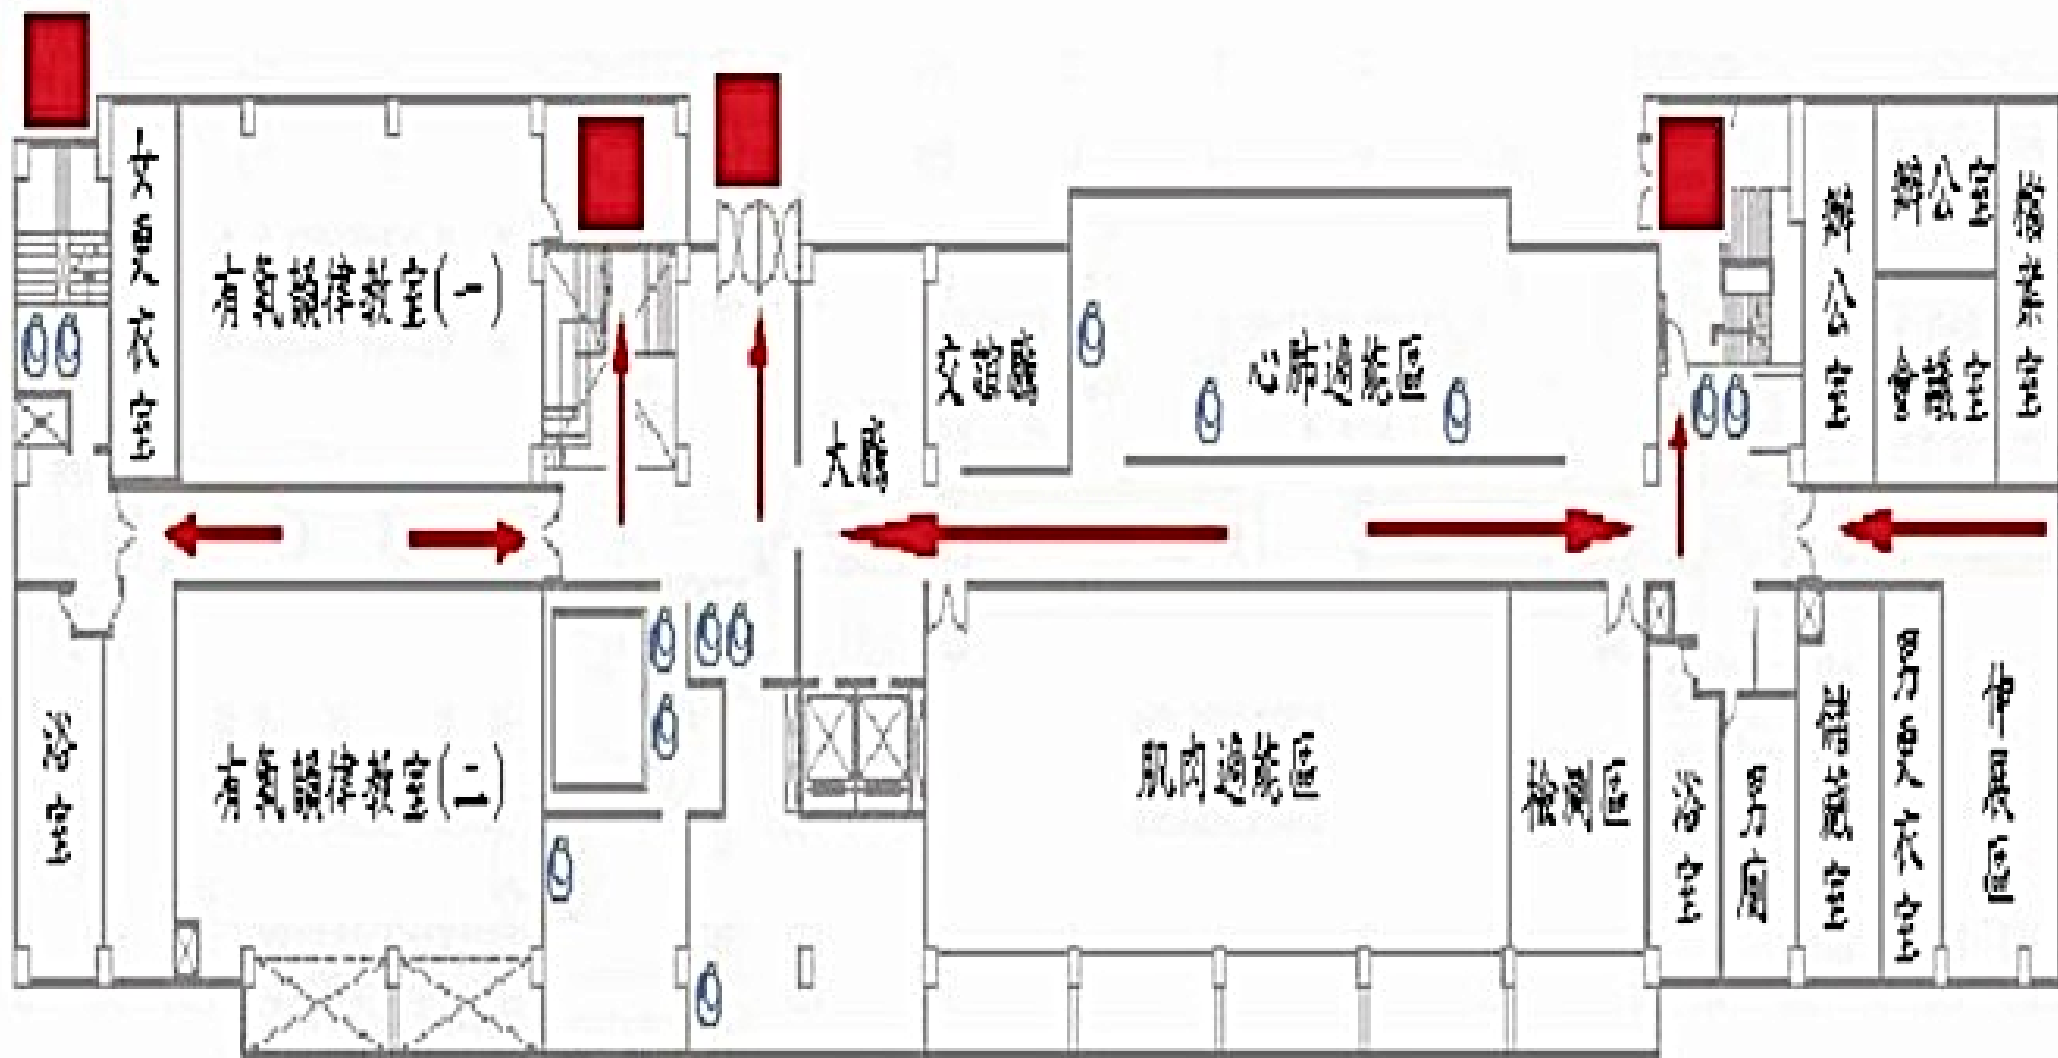

誠樓BF避難逃生路線圖

滅火器

消防栓箱

逃生方向

安全門

現在位置