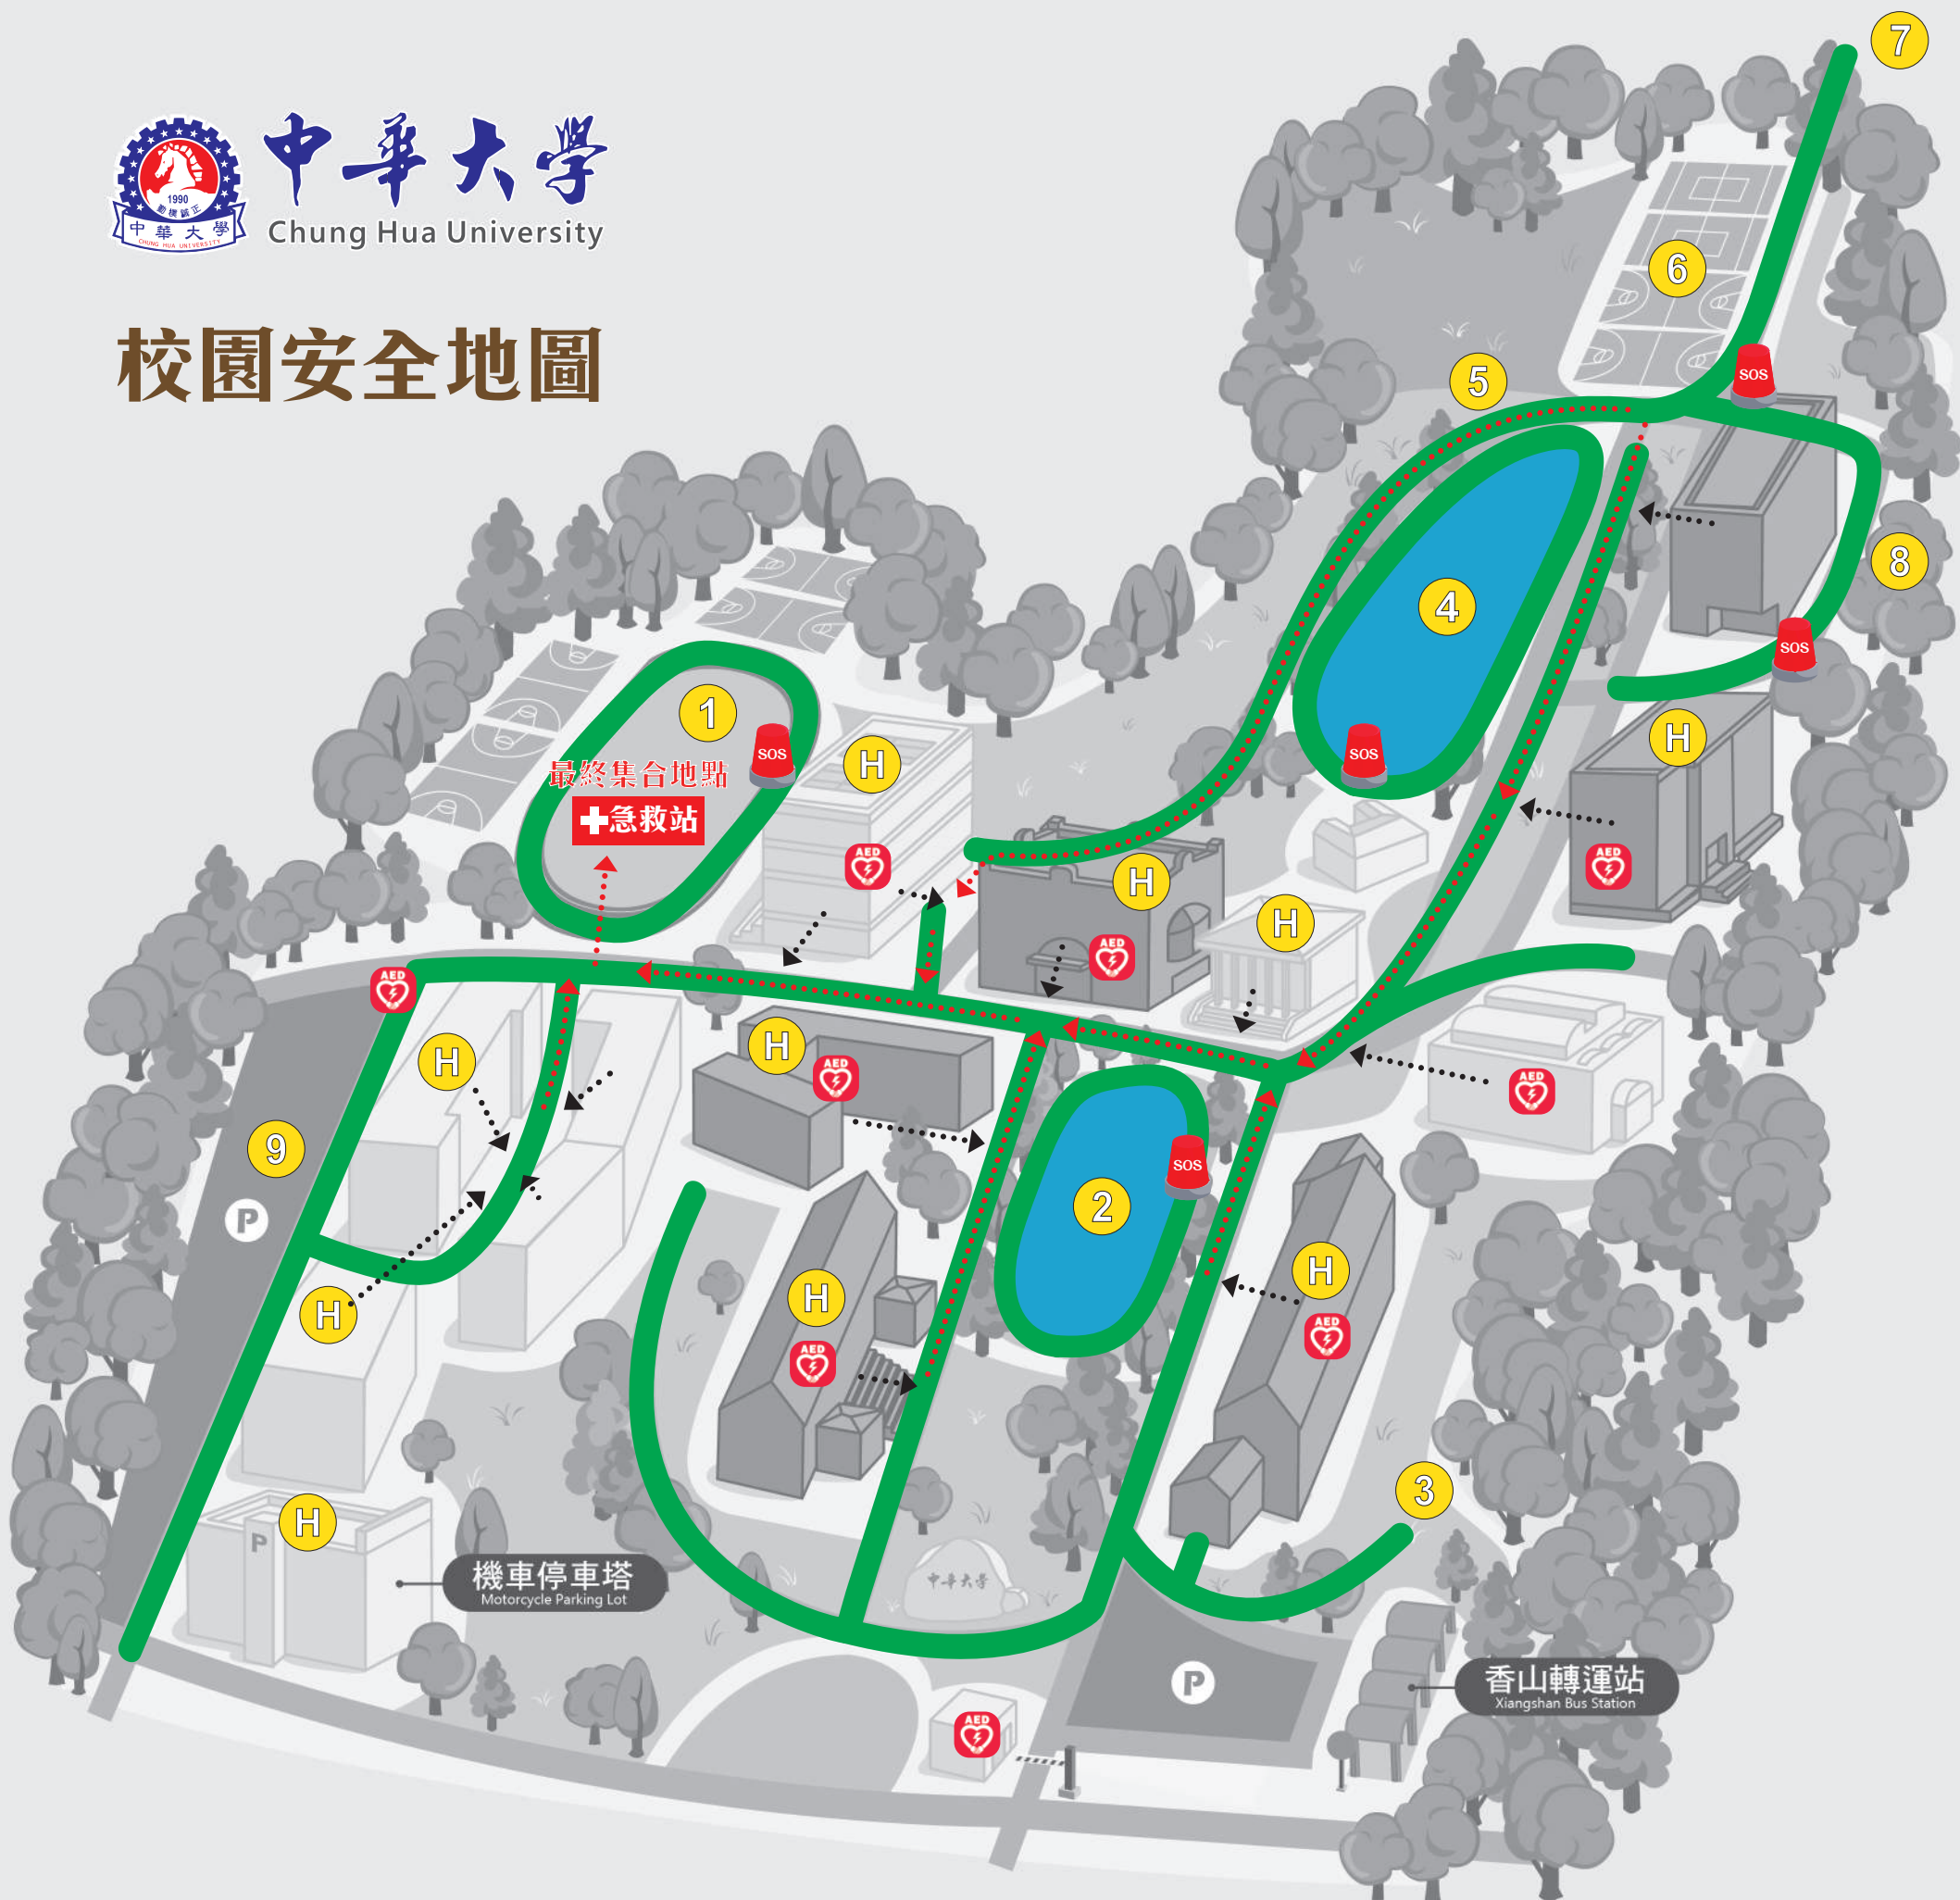

# 校園安全地圖

## 校園安全地圖

夜間安全廊道示意圖

 安全廊道  危險水域  緊急按鈕

## 校園易有安全顧慮地點

(人煙較稀少之區域，請提高警覺)

- |                       |             |
|-----------------------|-------------|
| ① 運動場                 | ⑥ 北側門籃球場    |
| ② 中華湖                 | ⑦ 汙水處理廠     |
| ③ 登山步道<br>(暨銜接工程一館三樓) | ⑧ 人文一館後方停車場 |
| ④ 鴨子湖                 | ⑨ 南側門汽車停車場  |
| ⑤ 烤肉區                 | H 高樓層危險區    |

## 校園 AED 位置

拿起AED時請立刻撥打119，並通知學校

1. 學生三宿(萊爾富前)
2. 綜合一館廣場
3. 建築一館二樓大廳
4. 大門警衛室內
5. 行政大樓三樓(郵局旁)
6. 工程一館三樓(資工系辦門口)
7. 研發大樓一樓
8. 活動中心川堂
9. 工程二館四樓(游泳池門口)