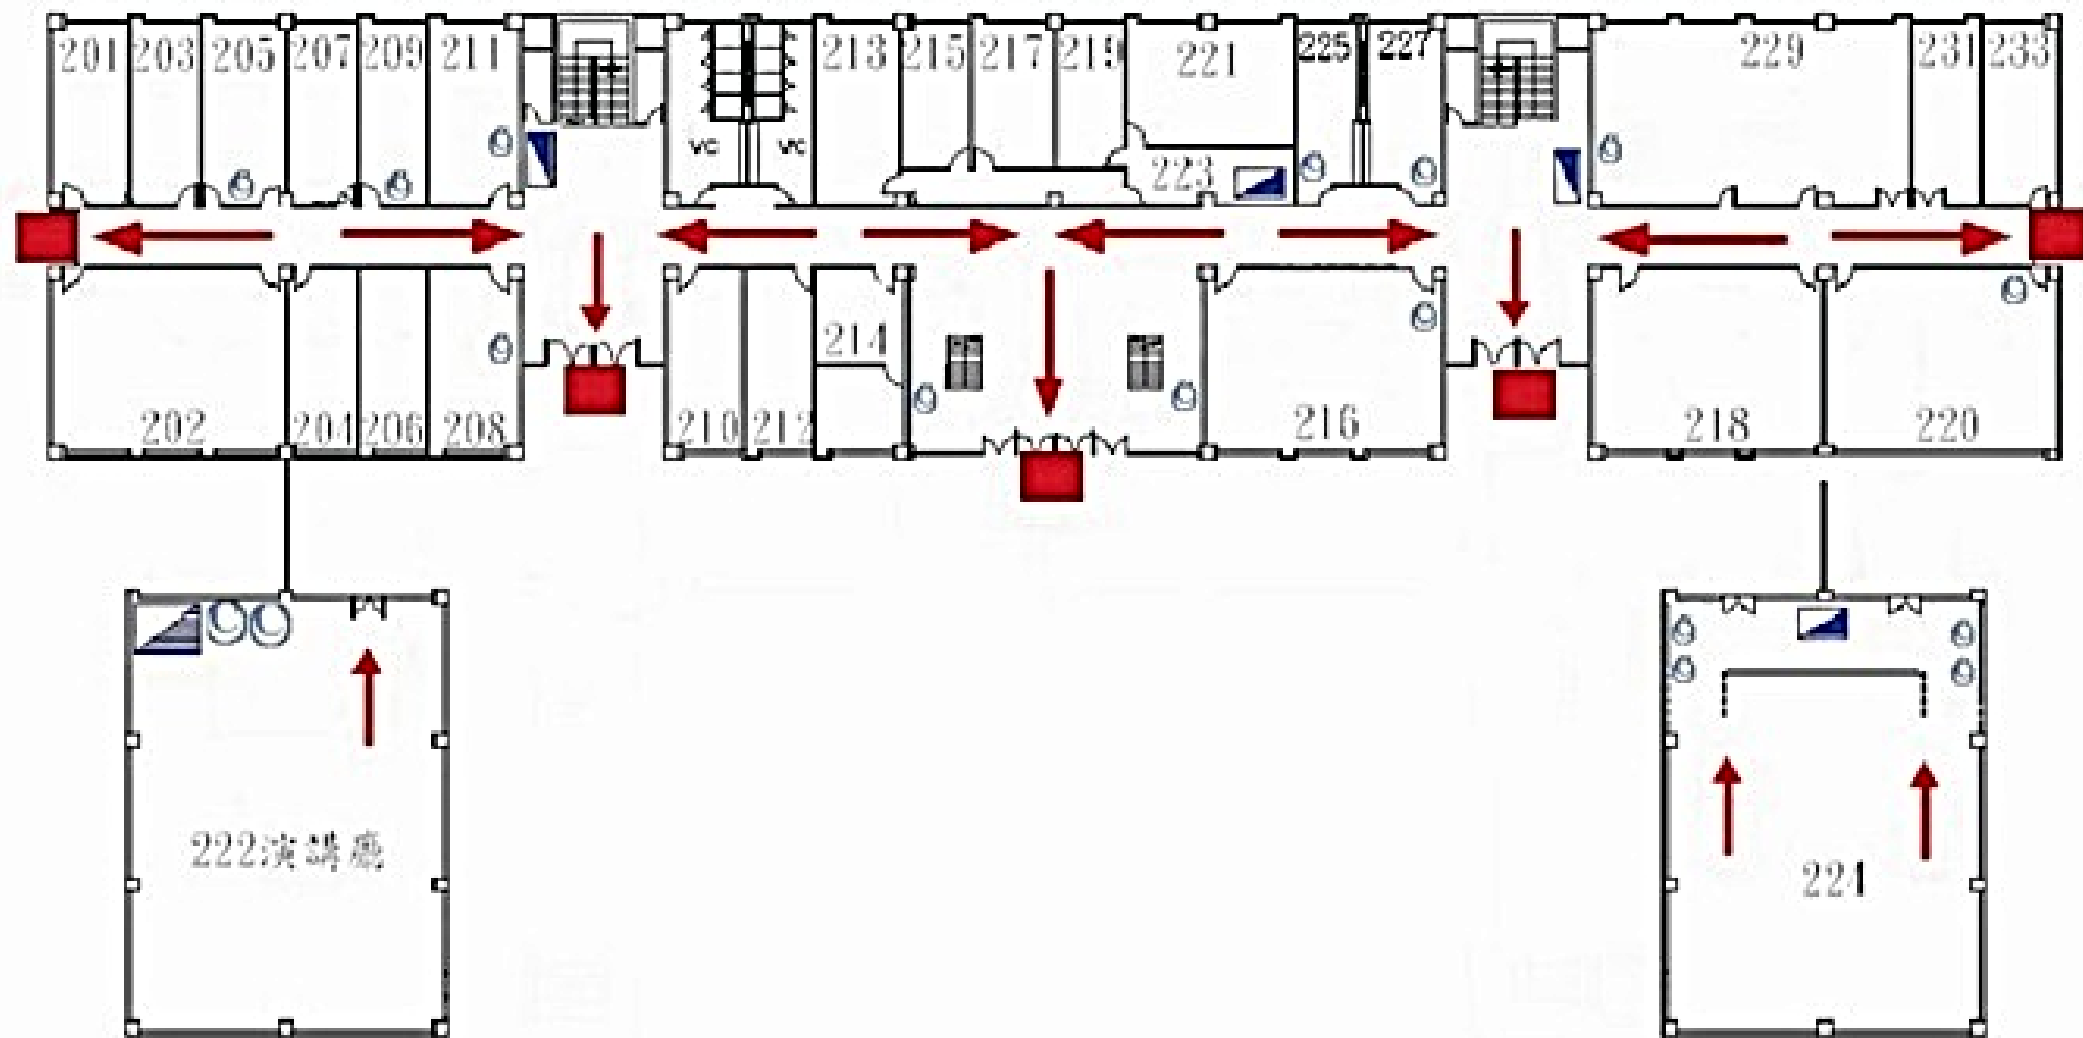

# 建築一館2F避難逃生路線圖

滅火器

消防栓箱

逃生方向

安全門

現在位置

# 建築一館3F避難逃生路線圖

滅火器

消防栓箱

逃生方向

安全門

現在位置

# 建築一館4F避難逃生路線圖

滅火器

消防栓箱

逃生方向

安全門

現在位置

# 建築一館5F避難逃生路線圖

滅火器

消防栓箱

逃生方向

安全門

現在位置